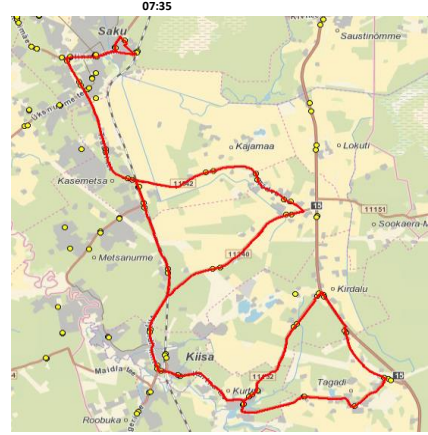

Nr.	Peatus	Reis	Reis	Reis	Reis	Reis
1	Saku Raudteejaam	07:15	07:35			17:25
2	Saku Gümnaasium		07:37			17:30
3	Õlletehase		07:38			17:31
4	Saku keskuse	07:17	07:41			17:32
5	Salu	07:18	07:42			17:33
6	Pähklimäe	07:18	07:42			17:33
7	Saku Kingu	07:19	07:43			17:34
8	Uusmäe					17:35
9	Preeria	07:22	07:46			17:39
10	Kasemetsa	07:23	07:47			17:41
11	Aadu tee	07:25	07:49			17:43
12	Kajamaa	07:26	07:50			17:44
13	Tõdva	07:27	07:51			17:45
14	Proosa		07:52			17:47
15	Kõrnumäe		07:54			17:49
16	Kiisa palu		07:56			17:52
17	Kiisa turg		07:58			17:53
18	Kiisa keskus		07:58			17:53
19	Kiisa kauplus		07:59			17:54
20	Kurtna		08:01			17:56
21	Kurtna kool		08:01		15:15	17:56
22	Lillemäe		08:04		15:17	18:00
23	Kurtna tee		08:05		15:18	18:00
24	Traani				15:20	
25	Traani	07:28				
26	Kirdalu	07:30	08:05			18:01
27	Järveoja	07:31	08:06			18:02
28	Tagadi tee	07:33	08:09			18:04
29	Tagadi pood	07:35	08:11			18:06
30	Kurtna vana kool	07:37	08:12			18:08
31	Kurtna tiigi	07:40	08:15			18:11
32	Kurtna		08:16			18:11
33	Kurtna kool		08:17	14:25		18:15
34	Kurtna		08:17	14:25		18:15
35	Kiisa kauplus	07:42	08:20	14:28		18:18
36	Kiisa keskus	07:43	08:21	14:29		18:19
37	Kiisa turg	07:43	08:21	14:29		18:19
38	Kiisa palu	07:45	08:23	14:31		18:20
39	Leesi		08:25			18:21
40	Nirgioru		08:26			18:23
41	Kõrnumäe	07:48		14:34		
42	Proosa	07:50		14:36		
43	Tõdva	07:51		14:37	15:21	
44	Kajamaa	07:53		14:39	15:23	
45	Aadu tee	07:54		14:39	15:23	
46	Kasemetsa	07:57	08:28	14:40	15:24	18:24
47	Preeria	07:57	08:29	14:41	15:24	18:26
48	Uusmäe	08:01		14:43		
49	Saku Kingu	08:04	08:33	14:44	15:26	18:28
50	Salu	08:06	08:35	14:44	15:27	18:28
51	Saku keskuse	08:07	08:36	14:45	15:27	18:30
52	Saku Raudteejaam	08:09	08:38	14:46	15:28	18:31
53	Saku Gümnaasium	08:11		15:30		
Töötamise päevad		1-5	1-5	1-5	1-5	1-5

Saku - Uusmäe - Metsanurme - Saku

Nr.SV11

Nr.	Peatus	Reis	Reis
1	Saku Raudteejaam		12:30
2	Saku Gümnaasium	08:10	12:35
3	Õlletehase	08:11	12:36
4	Saku keskuse	08:14	12:37
5	Salu	08:15	12:38
6	Pähklimäe	08:15	12:38
7	Saku Kingu	08:16	12:39
8	Uusmäe	08:17	12:40
9	Preeria	08:20	12:43
10	Kasemetsa	08:21	12:45
11	Nurga tee		12:47
12	Annekese		12:48
13	Aedniku		12:50
14	Metsavahi tee		12:52
15	Kuresoo tee		12:54
16	Annekese tee		12:54
17	Nurga tee		12:56
18	Nirgioru		12:57
19	Aadu tee	08:23	
20	Kajamaa	08:24	
21	Aadu tee	08:28	
22	Kasemetsa	08:30	12:58
23	Preeria	08:31	12:58
24	Saku Kingu	08:35	13:02
25	Salu	08:37	13:02
26	Saku keskuse	08:38	13:03
27	Saku Raudteejaam	08:41	13:06
Töötamise päevad		1-5	1-5

Märkused