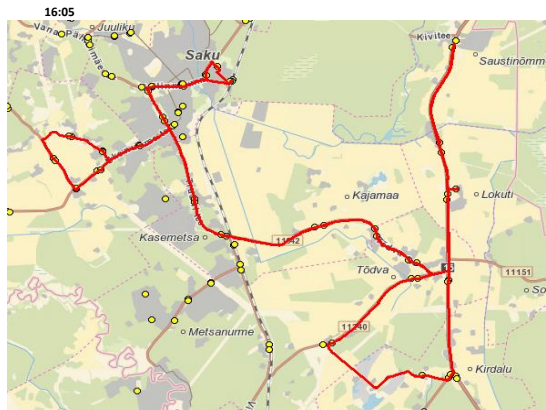

Saku - Üksnurme - Saustinõmme - Kõrnumäe - Kurtna

Nr.	Peatus	Reis	Reis
1	Saku Raudteejaam	14:25	16:05
2	Saku Gümnaasium	14:30	16:10
3	Õiletehase	14:31	16:11
4	Saku keskuse	14:32	16:12
5	Salu	14:33	16:13
6	Pähklimäe	14:33	16:13
7	Saku Kingu	14:34	16:14
8	Lukussepa	14:36	16:16
9	Ürdi	14:37	16:17
10	Sepa tee	14:38	16:18
11	Kristjani	14:39	16:19
12	Üksnurme mõis	14:41	16:21
13	Jalaka	14:41	16:21
14	Lukussepa	14:43	16:23
15	Preeria	14:46	16:27
16	Kasemetsa	14:47	16:29
17	Aadu tee	14:49	16:31
18	Kajamaa	14:50	16:32
19	Tõdva	14:51	16:33
20	Lokuti	14:53	16:36
21	Pauli	14:54	16:37
22	Vetka	14:56	16:39
23	Saustinõmme	14:57	16:41
24	Vetka	14:59	16:42
25	Lokuti	15:00	16:43
26	Proosa	15:02	
27	Kõrnumäe	15:05	
28	Kiisapalu	15:07	
29	Kiisa turg	15:09	
30	Kiisa keskus	15:09	
31	Kiisa kauplus	15:09	
32	Kurtna	15:12	
33	Kurtna kool	15:13	
34	Traani		16:45
35	Kurtna tee		16:46
36	Piirita		16:47
37	Kõrnumäe		16:50
38	Proosa		16:52
39	Tõdva		16:53
40	Kajamaa		16:54
41	Aadu tee		16:55
42	Kasemetsa		16:57
43	Preeria		16:59
44	Saku Kingu		17:01
45	Salu		17:01
46	Saku keskuse		17:02
47	Saku Raudteejaam		17:03
Töötamise päevad		1-5	1-5