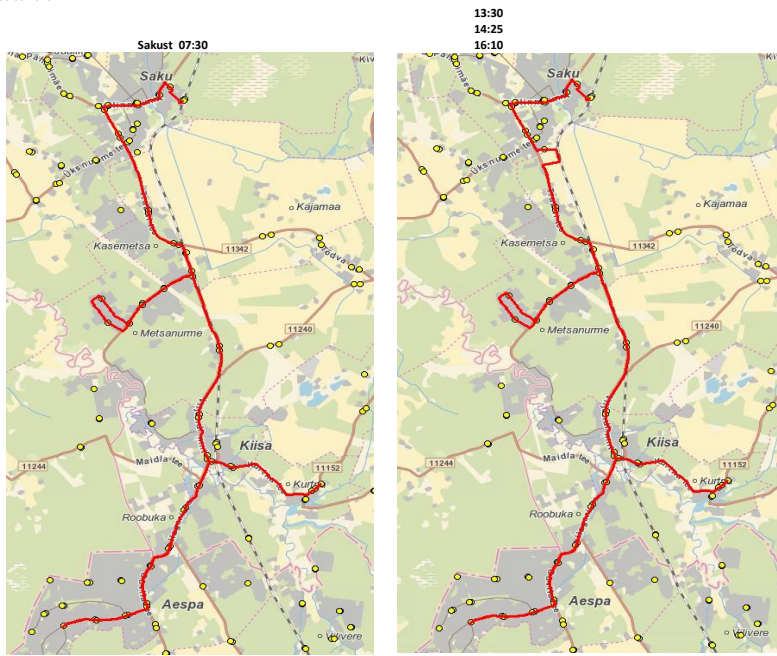

Kurtna - Aespa - Saku **Nr.SV12**

Nr.	Peatus	Reis	Reis	Reis
1	Kurtna kool		15:20	17:05
2	Lillemäe		15:22	17:07
3	Kurtna tee		15:23	17:08
4	Kirdalu		15:23	17:08
5	Järveoja		15:24	17:09
6	Tagadi tee		15:26	17:11
7	Tagadi pood		15:28	17:13
8	Kurtna vana kool		15:30	17:15
9	Kurtna tiigi		15:33	17:18
10	Kurtna		15:33	17:18
11	Kurtna kool		15:35	17:21
12	Kurtna		15:36	17:22
13	Kiisa kauplus		15:38	17:24
14	Kiisa keskus		15:39	17:25
15	Standard		15:40	
16	Soonurme		15:41	
17	Ikaruse		15:42	
18	Suvila		15:43	
19	Aespa		15:43	
20	Tammelehe		15:44	
21	Entusiastid	07:30	15:45	
22	Tammelehe	07:31	15:46	
23	Aespa	07:32	15:46	
24	Suvila	07:33	15:47	
25	Ikaruse	07:34	15:48	
26	Soonurme	07:35	15:49	
27	Standard	07:36	15:50	
28	Kiisa turg	07:38	15:52	17:26
29	Kiisapalu	07:40	15:53	17:26
30	Leesi	07:43	15:54	17:28
31	Nurga tee	07:46		
32	Annekese	07:47		
33	Aedniku	07:50		
34	Metsavahi tee	07:53		
35	Kuresoo tee	07:54		
36	Annekese	07:55		
37	Nurga tee	07:56		
38	Nirgloru	07:59	15:56	17:29
39	Kasemetsa	08:00	15:57	17:30
40	Preeria	08:01	15:57	17:32
41	Uusmäe	08:04		
42	Saku Kingu	08:06	15:59	17:34
43	Salu	08:09	15:59	17:35
44	Saku keskuse	08:10	16:00	17:36
45	Saku Raudteejaam	08:13	16:01	17:37
46	Saku Gümnaasium	08:15		
Töötamise päevad		1-5	1-5	1-5

Märkused