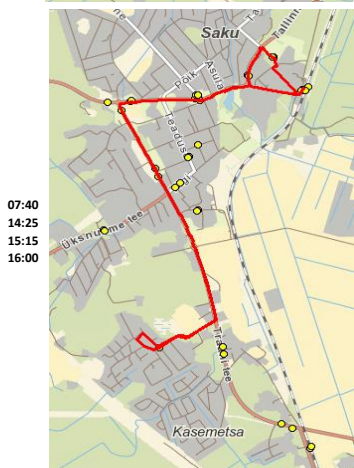

Avaliku bussiliiniveo korraldamine Harju maakonna Saku valla bussiliinidel leping nr.12-2/131-1 08.06.2023
Kehtib alates 01.09.2023

Tellija	Korraldaja	Vedaja
Saku Vallavalitsus	MTU Põhja-Eesti ÜTK	AS HANSABUSS
Reg. nr 75019738	reg 80213342	Reg 10230847
Juubelitammede tee 15	Roosikrantsi 12	Paavli 6
75501 Saku Harjumaa	10119 Tallinn	10412 Tallinn

Saku valla siseliin **Nr.SV18**
Saku - Lume - Kajamaa - Saku

Nr.	Peatus	Reis	Reis	Reis	Reis	Reis	Reis
1	Saku Raudteejaam	07:40	12:30	13:25	14:25	15:15	16:00
2	Saku Gümnaasium	07:42	12:35	13:30	14:30	15:20	16:05
3	Lume	07:55	12:44	13:39	14:40	15:30	16:15
4	Kajamaa		12:50	13:47			
5	Aadu tee		12:52	13:52			
6	Kasemetsa		12:53	13:53			
7	Preeria		12:54	13:54			
8	Uusmäe		12:56	13:56			
9	Saku Kingu		12:58	13:57	14:44	15:34	16:18
10	Salu		12:58	13:58	14:44	15:34	16:19
11	Saku keskuse		12:59	13:59	14:45	15:35	16:19
12	Saku Raudteejaam	08:06	13:01	14:01	14:46	15:36	16:20
13	Saku Gümnaasium	08:08	13:03	14:03	14:48	15:38	16:22
	Töötamise päevad	1-5	1-5	1-5	1-5	1-5	1-5

Märkused

Liini teenindamine toimub ainult koolipäevadel 1-5
Sõitjate sisenemine ja väljumine toimub ainult liiklusemärgiga 541a tähistatud bussipeatustes