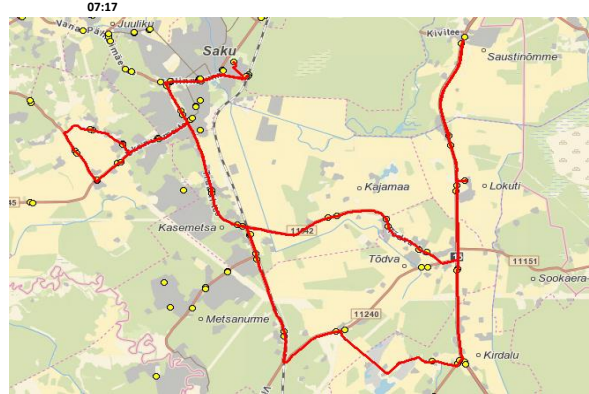

Availiku bussiliiniveo korraldamine Harju maakonna Saku valla bussiliinidel leping nr.12-2/131-1 08.06.2023
Kehtib alates 01.09.2023

Tellija	Korraldaja	Vedaja
Saku Vallavalitsus	MTÜ Põhja-Eesti ÜTK	AS HANSABUSS
Reg. nr 75019738	reg 80213342	Reg 10230847
Juubelitammede tee 15	Roosikrantsi 12	Paavli 6
75501 Saku Harjumaa	10119 Tallinn	10412 Tallinn

Saku valla siseliin

Saku - Üksnurme - Saustinõmme - Kirdalu - Saku

Nr.SV13

Nr.	Peatus	Reis
1	Saku Raudteejaam	07:17
2	Saku keskuse	07:20
3	Salu	07:21
4	Pähklimäe	07:21
5	Saku Kingu	07:22
6	Preeria	07:24
7	Kasemetsa	07:25
8	Aadu tee	07:27
9	Kajamaa	07:29
10	Tõdva	07:29
11	Lokuti	07:32
12	Pauli	07:34
13	Vetka	07:36
14	Saustinõmme	07:38
15	Vetka	07:41
16	Lokuti	07:42
17	Traani	07:44
18	Kurtna tee	07:46
19	Piirita	07:47
20	Kõrnumäe	07:49
21	Leesi	07:51
22	Nirgioru	07:52
23	Kasemetsa	07:54
24	Preeria	07:54
25	Lukussepa	07:59
26	Ürdi	07:59
27	Sepa tee	08:00
28	Kristjani	08:01
29	Üksnurme mõis	08:03
30	Jalaka	08:04
31	Lukussepa	08:04
32	Saku Kingu	08:06
33	Salu	08:08
34	Saku keskuse	08:10
35	Saku Raudteejaam	08:13
36	Saku Gümnaasium	08:15
Töötamise päevad		1-5