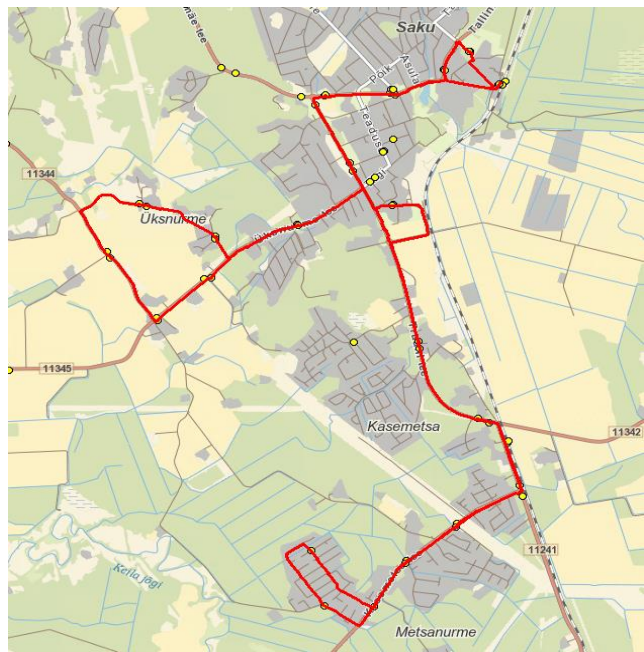

Avaliku bussiliiniveo korraldamine Harju maakonna Saku valla bussiliinidel leping nr.12-2/131-1 08.06.2023
Kehtib alates 01.09.2023

Tellija
Saku Vallavalitsus
Reg. nr 75019738
Juubelitammede tee 15
75501 Saku Harjumaa

Korraldaja
MTÜ Põhja-Eesti ÜTK
reg 80213342
Roosikrantsi 12
10119 Tallinn

Vedaja
AS HANSABUSS
Reg 10230847
Paavli 6
10412 Tallinn

Saku valla siseliin
Saku - Üksnurme - Uusmäe - Metsanurme

Nr.SV16

Sõiduplaan kehtib alates 04.03.2024
Liini teenindab AS HANSABUSS

Nr.	Peatus	Reis	Reis
1	Saku Raudteejaam	13:25	15:15
2	Saku Gümnaasium	13:30	15:20
3	Õlletehase	13:31	15:21
4	Saku keskuse	13:32	15:22
5	Salu	13:33	15:23
6	Pähklimäe	13:33	15:23
7	Saku Kingu	13:34	15:24
8	Lukussepa		15:26
9	Ürdi		15:27
10	Sepa tee		15:28
11	Kristjani		15:29
12	Üksnurme mõis		15:31
13	Jalaka		15:31
14	Lukussepa		15:33
15	Uusmäe	13:35	15:35
16	Preeria		15:38
17	Kasemetsa		15:39
18	Nurga tee		15:41
19	Annekese tee		15:42
20	Aedniku		15:44
21	Metsavahi tee		15:45
22	Kuresoo		15:47
23	Annekese tee		15:48
24	Nurga tee		15:49
25	Nirgioru		15:49
26	Kasemetsa		15:50
27	Preeria		15:51
28	Saku Kingu	13:39	15:53
29	Salu	13:39	15:53
30	Saku keskuse	13:40	15:54
31	Saku Raudteejaam	13:42	15:55
Töötamise päevad		1-5	1-5

13:25

15:15

Märkused

Liini teenindamine toimub ainult koolipäevadel 1-5
Sõitjate sisenemine ja väljumine toimub ainult liiklusmärgiga 541a tähistatud bussipeatustes