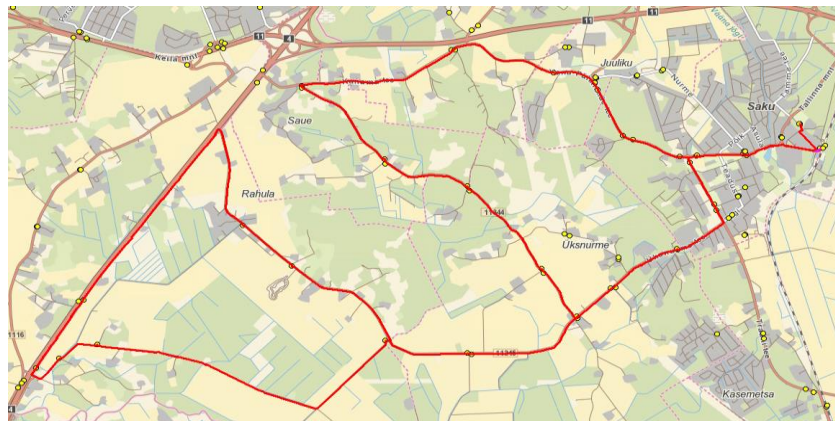

Availiku bussiliiniveo korraldamine Harju maakonna Saku valla bussiliinidel leping nr.12-2/131-1 08.06.2023
Kehtib alates 01.09.2023

Tellija	Korraldaja	Vedaja
Saku Vallavalitsus	MTÜ Põhja-Eesti ÜTK	AS HANSABUSS
Reg. nr 75019738	reg 80213342	Reg 10230847
Juubelitammede tee 15	Roosikrantsi 12	Paavli 6
75501 Saku Harjumaa	10119 Tallinn	10412 Tallinn

Saku valla siselinn
Saku - Üksnurme - Rahula - Murumäe - Saku

Nr.SV14

Nr.	Peatus	Reis
1	Saku Raudteejaam	07:20
2	Saku keskuse	07:24
3	Salu	07:25
4	Pähklimäe	07:25
5	Saku Kingu	07:26
6	Lukussepa	07:27
7	Jalaka	07:28
8	Üksnurme mõis	07:29
9	Mihkli tee	07:31
10	Atiku tee	07:32
11	Atiku kurvi	07:37
12	Uusmetsa	07:37
13	Uku tee	07:38
14	Laiavainu	07:39
15	Rahula	07:46
16	Karukella	07:47
17	Mihkli tee	07:51
18	Kristjani	07:53
19	Kõrgemäe	07:55
20	Lageda tee	07:57
21	Üksnurme teerist	07:59
22	Ringtee rist	08:04
23	Murumäe tee	08:05
24	Murumäe	08:06
25	Kurvi	08:07
26	Salu	08:08
27	Saku keskuse	08:09
28	Saku Raudteejaam	08:13
29	Saku Gümnaasium	08:15
Töötamise päevad		1-5

07:20