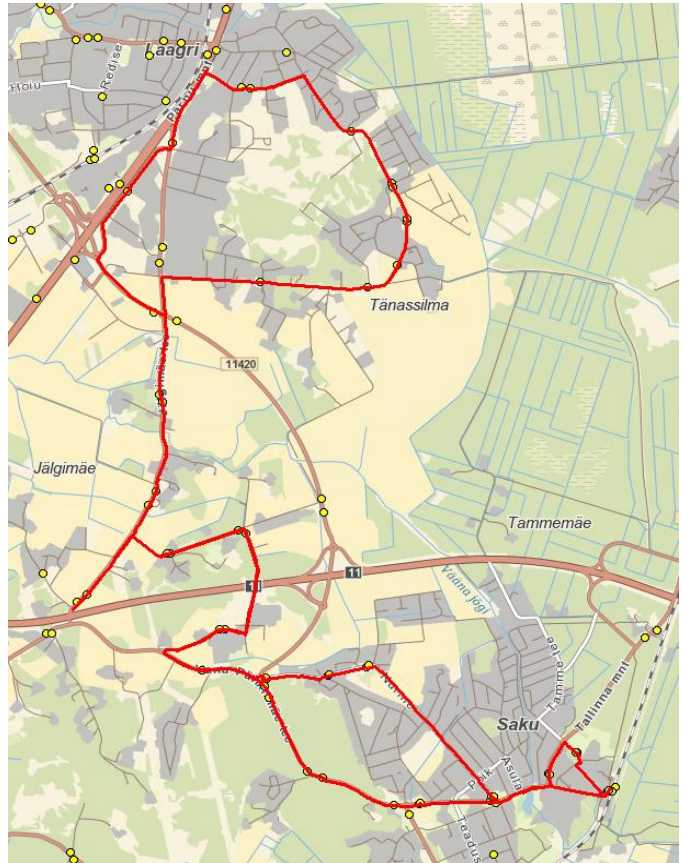

Harju maakonna edela suuna avaliku teenindamise leping
Teenuse osutamise algus on 01.12.2022 ning ATL kehtib 8 aastat

MTÜ Harjumaa Ühistranspordikeskus
reg 80213342
Roosikrantsi 12
10119 Tallinn

Maakonna bussiliin

Nr.113

Saku - Jälgimäe - Laagri (Pärnu mnt) - Jälgimäe - Saku

Sõiduplaan kehtib
Liini teenindab

alates 30.10.2023
Aktsiaselts SEBE

Nr.	Peatus	Reis	Reis
1	Saku Raudteejaam	07:15	16:10
2	Saku Gümnaasium	07:16	16:11
3	Õlletehase	07:18	16:13
4	Nurme tee		16:14
5	Paju tee		16:16
6	Männituka tee		16:17
7	Nurmiko tee		16:18
8	Saku keskuse	07:19	
9	Salu	07:20	
10	Pähklimäe	07:22	
11	Kurvi	07:23	
12	Murumäe	07:24	
13	Nurmiko	07:26	16:20
14	Karjavärava tee	07:27	16:21
15	Kadakamarja	07:28	16:22
16	Jälgimäe		16:24
17	Topi	07:29	16:26
18	Jõenurme	07:29	16:26
19	Urda	07:32	16:29
20	Valdmäe	07:33	16:30
21	Sillaku	07:37	16:34
22	Metsavaimu tee	07:40	16:36
23	Kungla tee	07:41	16:37
24	Kivinõmme	07:41	16:38
25	Lodjapuu tee	07:42	16:38
26	Arunõmme	07:43	16:39
27	Kodukaare tee	07:44	16:40
28	Jõenurme	07:47	16:43
29	Topi	07:48	16:44
30	Jälgimäe	07:50	
31	Kadakamarja	07:52	16:45
32	Karjavärava tee	07:53	16:46
33	Nurmiko	07:56	16:47
34	Murumäe tee	07:58	16:49
35	Nurmiko tee	07:58	16:49
36	Männituka tee	07:59	16:50
37	Paju tee	08:00	16:51
38	Nurme tee	08:03	16:54
39	Saku Raudteejaam	08:06	16:55
40	Saku Gümnaasium	08:08	
Töötamise päevad		1-5	1-5

Märkused
1-5 tööpäev

07:15