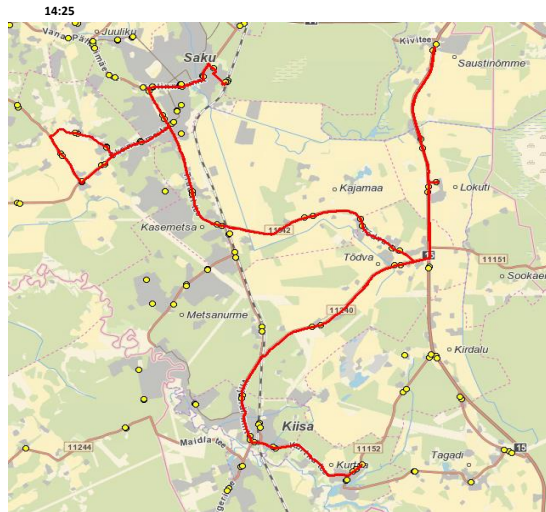

Saku - Üksnurme - Saustinõmme - Kõrnumäe - Kurtna

Nr.	Peatus	Reis	Reis
1	Saku Raudteejaam	14:25	16:05
2	Saku Gümnaasium	14:30	16:10
3	Õiletehase	14:31	16:11
4	Saku keskuse	14:32	16:12
5	Salu	14:33	16:13
6	Pähklimäe	14:33	16:13
7	Saku Kingu	14:34	16:14
8	Lukussepa	14:36	16:16
9	Ürdi	14:37	16:17
10	Sepa tee	14:38	16:18
11	Kristjani	14:39	16:19
12	Üksnurme mõis	14:41	16:21
13	Jalaka	14:41	16:21
14	Lukussepa	14:43	16:23
15	Preeria	14:46	16:27
16	Kasemetsa	14:47	16:29
17	Aadu tee	14:49	16:31
18	Kajamaa	14:50	16:32
19	Tõdva	14:51	16:33
20	Lokuti	14:53	16:36
21	Pauli	14:54	16:37
22	Vetka	14:56	16:39
23	Saustinõmme	14:57	16:41
24	Vetka	14:59	16:42
25	Lokuti	15:00	16:43
26	Proosa	15:02	
27	Kõrnumäe	15:05	
28	Kiisapalu	15:07	
29	Kiisa turg	15:09	
30	Kiisa keskus	15:09	
31	Kiisa kauplus	15:09	
32	Kurtna	15:12	
33	Kurtna kool	15:13	
34	Traani		16:45
35	Kurtna tee		16:46
36	Piirita		16:47
37	Kõrnumäe		16:50
38	Proosa		16:52
39	Tõdva		16:53
40	Kajamaa		16:54
41	Aadu tee		16:55
42	Kasemetsa		16:57
43	Preeria		16:59
44	Saku Kingu		17:01
45	Salu		17:01
46	Saku keskuse		17:02
47	Saku Raudteejaam		17:03
Töötamise päevad		1-5	1-5