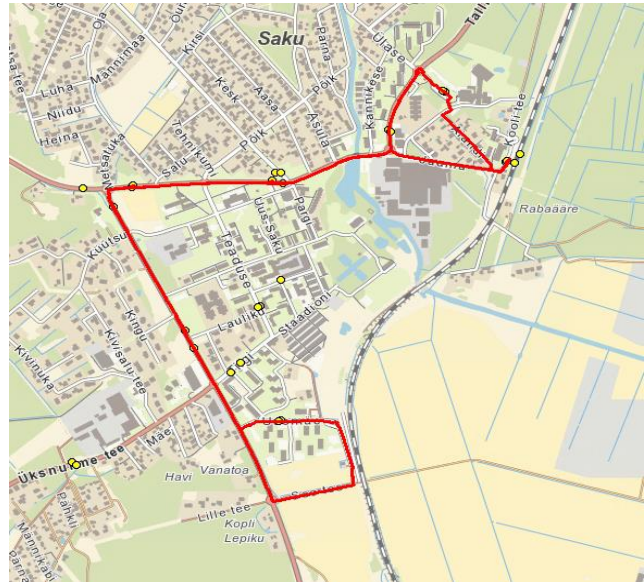

Avaliku bussiliiniveo korraldamine Harju maakonna Saku valla bussiliinidel leping nr.12-2/131-1 08.06.2023
Kehtib alates 01.09.2023

Tellija
Saku Vallavalitsus
Reg. nr 75019738
Juubelitammede tee 15
75501 Saku Harjumaa

Korraldaja
MTÜ Põhja-Eesti ÜTK
reg 80213342
Roosikrantsi 12
10119 Tallinn

Vedaja
AS HANSABUSS
Reg 10230847
Paavli 6
10412 Tallinn

Saku valla siseliin
Saku - Üksnurme - Uusmäe - Metsanurme

Nr.SV16

Sõiduplaan kehtib alates 04.03.2024
Liini teenindab AS HANSABUSS

Nr.	Peatus	Reis	Reis
1	Saku Raudteejaam	13:25	15:15
2	Saku Gümnaasium	13:30	15:20
3	Õlletehase	13:31	15:21
4	Saku keskuse	13:32	15:22
5	Salu	13:33	15:23
6	Pähklimäe	13:33	15:23
7	Saku Kingu	13:34	15:24
8	Lukussepa		15:26
9	Ürdi		15:27
10	Sepa tee		15:28
11	Kristjani		15:29
12	Üksnurme mõis		15:31
13	Jalaka		15:31
14	Lukussepa		15:33
15	Uusmäe	13:35	15:35
16	Preeria		15:38
17	Kasemetsa		15:39
18	Nurga tee		15:41
19	Annekese tee		15:42
20	Aedniku		15:44
21	Metsavahi tee		15:45
22	Kuresoo		15:47
23	Annekese tee		15:48
24	Nurga tee		15:49
25	Nirgioru		15:49
26	Kasemetsa		15:50
27	Preeria		15:51
28	Saku Kingu	13:39	15:53
29	Salu	13:39	15:53
30	Saku keskuse	13:40	15:54
31	Saku Raudteejaam	13:42	15:55
Töötamise päevad		1-5	1-5

13:25

15:15

Märkused

Liini teenindamine toimub ainult koolipäevadel 1-5
Sõitjate sisenemine ja väljumine toimub ainult liiklusmärgiga 541a tähistatud bussipeatustes