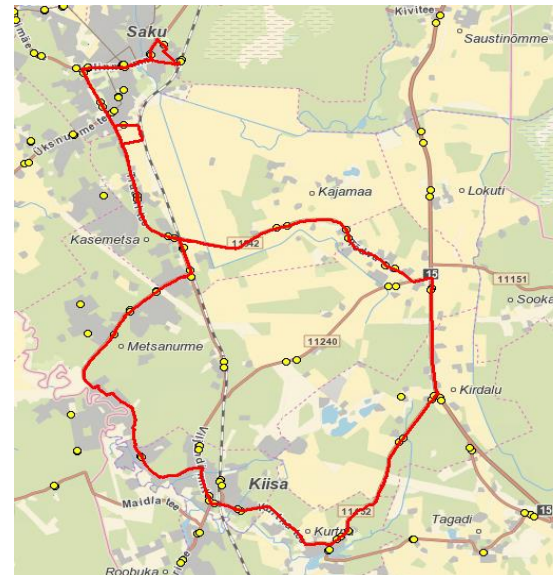

Nr.	Peatus	Reis	Reis	Reis
1	Saku Raudteejaam	13:15	14:25	15:40
2	Saku Gümnaasium	13:17	14:30	15:45
3	Õlletehase	13:18	14:31	15:46
4	Saku keskuse	13:19	14:32	15:47
5	Salu	13:20	14:33	15:48
6	Pähklmäe	13:20	14:33	15:48
7	Saku Kingu	13:21	14:34	15:49
8	Uusmäe		14:35	15:50
9	Preeria	13:24	14:39	15:53
10	Kasemetsa	13:25	14:40	15:54
11	Aadu tee	13:26	14:44	15:56
12	Kajamaa	13:27	14:45	15:57
13	Tõdva	13:28	14:46	15:59
14	Traani	13:29	14:47	16:00
15	Kurtna tee	13:30		16:01
16	Lillemäe	13:31		16:02
17	Kirdalu		14:49	
18	Järveoja		14:50	
19	Tagadi tee		14:52	
20	Tagadi pood		14:54	
21	Kurtna vana kool		14:56	
22	Kurtna tiigi		14:59	
23	Kurtna		14:59	
24	Kurtna kool	13:35	15:15	16:05
25	Kurtna	13:36	15:15	16:05
26	Kiisa kauplus	13:38	15:18	16:08
27	Kiisa keskus	13:39	15:19	16:09
28	Kiisa turg	13:39	15:19	16:09
29	Revali	13:43	15:22	16:12
30	Kuresoo tee	13:50	15:29	16:18
31	Annekese	13:50	15:29	16:19
32	Nurga tee	13:51	15:30	16:20
33	Nirgioru	13:53	15:31	16:22
34	Kasemetsa	13:54	15:32	16:23
35	Preeria	13:55	15:32	16:23
36	Saku Kingu	13:56	15:34	16:25
37	Salu	13:56	15:34	16:25
38	Saku keskuse	13:57	15:35	16:26
39	Saku Raudteejaam	13:58	15:36	16:27
	Töötamise päevad	1-5	1-5	1-5

13:15

14:25

15:40

Märkused

Liini teenindamine toimub ainult koolipäevadel 1-5

Sõitjate sisenemine ja väljumine toimub ainult liiklusemärgiga 541a tähistatud bussipeatustes

Availiku bussiliiniveo korraldamine Harju maakonna Saku valla bussiliinidel leping nr.12-2/131-1 08.06.2023
 Kehtib alates 01.09.2023