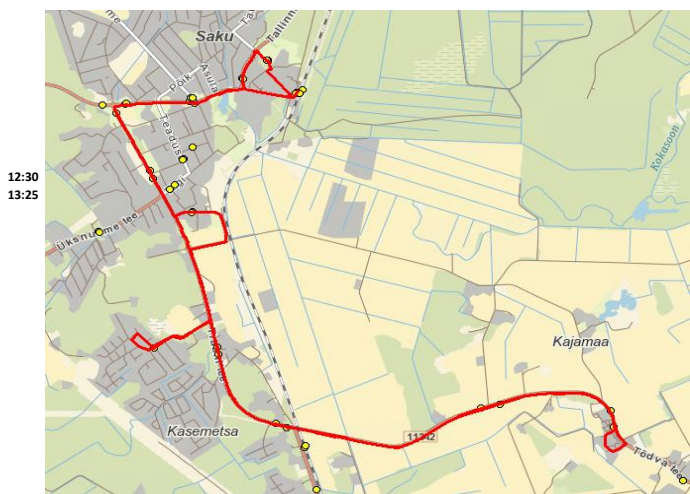

Avaliku bussiliiniveo korraldamine Harju maakonna Saku valla bussiliinidel leping nr.12-2/131-1 08.06.2023
Kehtib alates 01.09.2023

Tellija	Korraldaja	Vedaja
Saku Vallavalitsus	MTU Põhja-Eesti ÜTK	AS HANSABUSS
Reg. nr 75019738	reg 80213342	Reg 10230847
Juubelitammede tee 15	Roosikrantsi 12	Paavli 6
75501 Saku Harjumaa	10119 Tallinn	10412 Tallinn

Saku valla siseliin **Nr.SV18**
Saku - Lume - Kajamaa - Saku

Nr.	Peatus	Reis	Reis	Reis	Reis	Reis	Reis
1	Saku Raudteejaam	07:40	12:30	13:25	14:25	15:15	16:00
2	Saku Gümnaasium	07:42	12:35	13:30	14:30	15:20	16:05
3	Lume	07:55	12:44	13:39	14:40	15:30	16:15
4	Kajamaa		12:50	13:47			
5	Aadu tee		12:52	13:52			
6	Kasemetsa		12:53	13:53			
7	Preeria		12:54	13:54			
8	Uusmäe		12:56	13:56			
9	Saku Kingu		12:58	13:57	14:44	15:34	16:18
10	Salu		12:58	13:58	14:44	15:34	16:19
11	Saku keskuse		12:59	13:59	14:45	15:35	16:19
12	Saku Raudteejaam	08:06	13:01	14:01	14:46	15:36	16:20
13	Saku Gümnaasium	08:08	13:03	14:03	14:48	15:38	16:22
	Töötamise päevad	1-5	1-5	1-5	1-5	1-5	1-5

Märkused

Liini teenindamine toimub ainult koolipäevadel 1-5
Sõitjate sisenemine ja väljumine toimub ainult liiklusemärgiga 541a tähistatud bussipeatustes