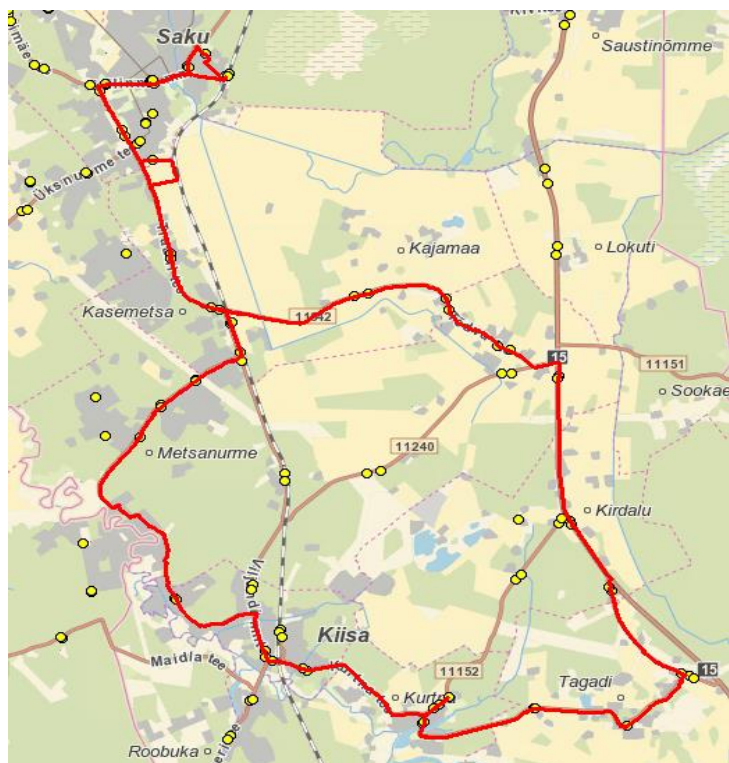

Tellija
Saku Vallavalitsus
Reg. nr 75019738
Juubelitammede tee 15
75501 Saku Harjumaa

Korraldaja
MTÜ Põhja-Eesti Ühistranspordikeskus
reg 80213342
Roosikrantsi 12
10119 Tallinn

Vedaja
AS HANSABUSS
Reg 10230847
Paavli 6
10412 Tallinn

Saku valla siseliin
Saku - Kajamaa - Kurtna - Revali - Saku

Nr.SV10

Sõiduplaan kehtib 12.06.2024
Liini teenindab AS HANSABUSS

Nr.	Peatus	Reis	Reis
1	Saku Raudteejaam	10:45	12:55
2	Saku Gümnaasium	10:50	13:00
3	Õlletehase	10:51	13:01
4	Saku keskuse	10:52	13:02
5	Salu	10:53	13:03
6	Pähklimäe	10:53	13:03
7	Saku Kingu	10:54	13:04
8	Uusmäe	10:55	13:05
9	Preeria	10:58	13:09
10	Kasemetsa	10:59	13:10
11	Aadu tee	11:03	13:13
12	Kajamaa	11:04	13:14
13	Tõdva	11:05	13:14
14	Traani	11:06	13:16
15	Kirdalu	11:08	13:17
16	Järveoja	11:09	13:18
17	Tagadi tee	11:11	13:21
18	Tagadi pood	11:13	13:23
19	Kurtna vana kool	11:15	13:24
20	Kurtna tiigi	11:18	13:27
21	Kurtna	11:18	13:28
22	Kurtna kool	11:20	13:30
23	Kurtna	11:20	13:30
24	Kiisa kauplus	11:22	13:33
25	Kiisa keskus	11:23	13:34
26	Kiisa turg	11:24	13:34
27	Revali	11:27	13:38
28	Kuresoo tee	11:33	13:44
29	Annekese tee	11:33	13:45
30	Nurga tee	11:35	13:46
31	Nirgioru	11:36	13:47
32	Kasemetsa	11:38	13:48
33	Preeria	11:38	13:49
34	Saku Kingu	11:41	13:51
35	Salu	11:42	13:52
36	Saku keskuse	11:43	13:52
37	Saku Raudteejaam	11:45	13:54
	Töötamise päevad	1-5	1-5

10:45
12:55

Märkused

Liini teenindamine toimub ainult koolipäevadel 1-5

Sõitjate sisenemine ja väljumine toimub ainult liiklusmärgiga 541a tähistatud bussipeatustes