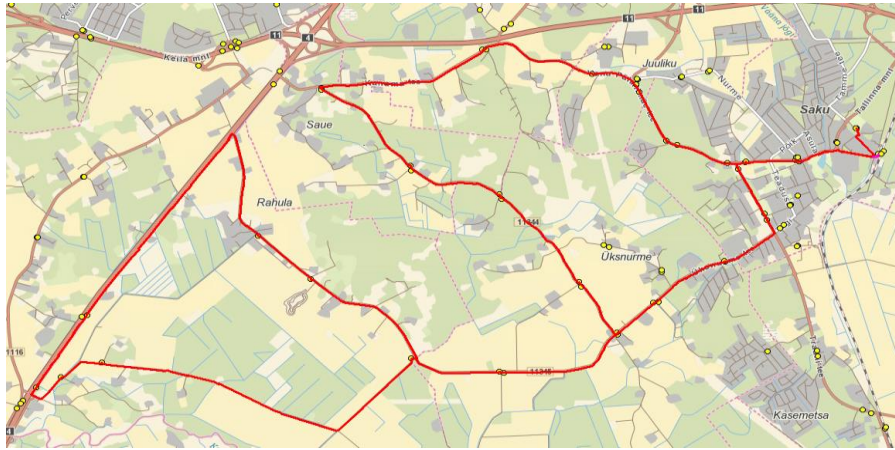

Avaliku bussiliiniveo korraldamine Harju maakonna Saku valla bussiliinidel leping nr.12-2/131-1 08.06.2023
Kehtib alates 01.09.2023

Tellija
Saku Vallavalitsus
Reg. nr 75019738
Juubelitamme tee 15
75501 Saku Harjumaa

Korraldaja
MTÜ Põhja-Eesti Ühistranspordikeskus
reg 80213342
Roosikrantsi 12
10119 Tallinn

Vedaja
AS HANSABUSS
Reg 10230847
Paavli 6
10412 Tallinn

Saku valla siselin **Nr.SV14**
Saku - Üksnurme - Rahula - Murumäe - Saku

Nr.	Peatus	Reis
1	Saku Raudteejaam	07:20
2	Saku keskuse	07:24
3	Salu	07:25
4	Pähklimäe	07:25
5	Saku Kingu	07:26
6	Lukussepa	07:27
7	Jalaka	07:28
8	Üksnurme mõis	07:29
9	Mihkli tee	07:31
10	Atiku tee	07:32
11	Atiku kurvi	07:37
12	Uusmetsa	07:37
13	Uku tee	07:38
14	Laiavainu	07:39
15	Rahula	07:46
16	Karukella	07:47
17	Mihkli tee	07:51
18	Kristjani	07:53
19	Kõrgemäe	07:55
20	Lageda tee	07:57
21	Üksnurme teerist	07:59
22	Ringtee rist	08:04
23	Murumäe tee	08:05
24	Murumäe	08:06
25	Kurvi	08:07
26	*Salu	08:08
27	Saku keskuse	08:10
28	Saku Raudteejaam	08:14
29	Saku Gümnaasium	08:17
Töötamise päevad		1-5

07:20