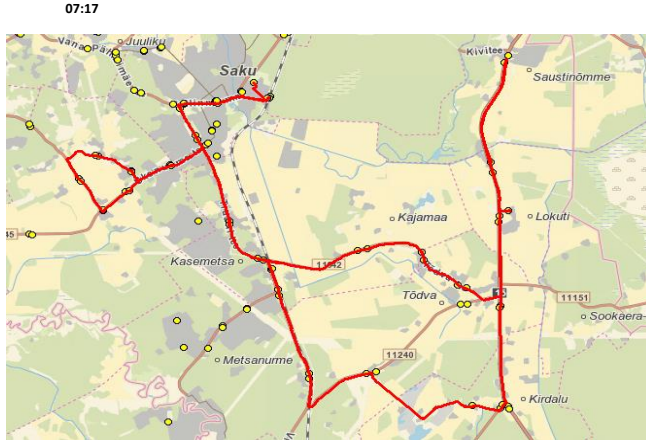

Avaliku bussiliiniveo korraldamine Harju maakonna Saku valla bussiliinidel leping nr.12-2/131-1 08.06.2023
Kehtib alates 01.09.2023

Tellija
Saku Vallavalitsus
Reg. nr 75019738
Juubelitammede tee 15
75501 Saku Harjumaa

Korraldaja
MTÜ Põhja-Eesti Ühistranspordikeskus
reg 80213342
Roosikrantsi 12
10119 Tallinn

Vedaja
AS HANSABUSS
Reg 10230847
Paavli 6
10412 Tallinn

Saku valla siseliin
Saku - Üksnurme - Saustinõmme - Kirdalu - Saku

Nr.SV13

Nr.	Peatus	Reis
1	Saku Raudteejaam	07:17
2	Saku keskuse	07:20
3	Salu	07:21
4	Pähklimäe	07:21
5	Saku Kingu	07:22
6	Preeria	07:24
7	Kasemetsa	07:25
8	Aadu tee	07:27
9	Kajamaa	07:29
10	Tõdva	07:29
11	Lokuti	07:32
12	Pauli	07:34
13	Vetka	07:36
14	Saustinõmme	07:38
15	Vetka	07:41
16	Lokuti	07:42
17	Traani	07:44
18	Kurtna tee	07:46
19	Piirita	07:47
20	Kõrnumäe	07:49
21	Leesi	07:51
22	Nirgioru	07:52
23	Kasemetsa	07:54
24	Preeria	07:54
25	Lukussepa	07:59
26	Ürdi	07:59
27	Sepa tee	08:00
28	Kristjani	08:01
29	Üksnurme mõis	08:03
30	Jalaka	08:04
31	Lukussepa	08:04
32	Saku Kingu	08:06
33	Salu	08:08
34	Saku keskuse	08:10
35	Saku Raudteejaam	08:13
36	Saku Gümnaasium	08:15
Töötamise päevad		1-5