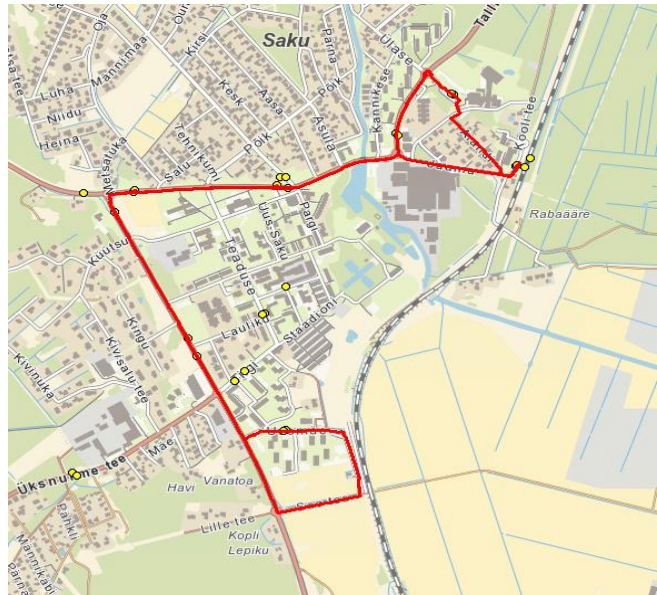

Avaliku bussiliiniveo korraldamine Harju maakonna Saku valla bussiliinidel leping nr.12-2/131-1 08.06.2023
Kehtib alates 01.09.2023

Tellija Korraldaja
Saku Vallavalitsus MTÜ Põhja-Eesti Ühistranspordikeskus
Reg. nr 75019738 reg 80213342
Juubelitammede tee 15 Roosikrantsi 12
75501 Saku Harjumaa 10119 Tallinn

Saku valla siseliin
Saku - Uusmäe

Sõiduplaan kehtib 12.06.2024
Liini teenindab AS HANSABUSS

Nr.	Peatus	Reis
1	Saku Raudteejaam	10:30
2	Saku Gümnaasium	10:35
3	Õlletehase	10:36
4	Saku keskuse	10:37
5	Salu	10:38
6	Pähklimäe	10:38
7	Saku Kingu	10:39
8	Uusmäe	10:40
9	Saku Kingu	10:45
10	Salu	10:46
11	Saku keskuse	10:47
12	Saku Raudteejaam	10:50
Töötamise päevad		1-5

Nr.SV16

10:30

Märkused

Liini teenindamine toimub ainult koolipäevadel 1-5
Sõitjate sisenemine ja väljumine toimub ainult liiklusemärgiga 541a tähistatud bussipeatustes