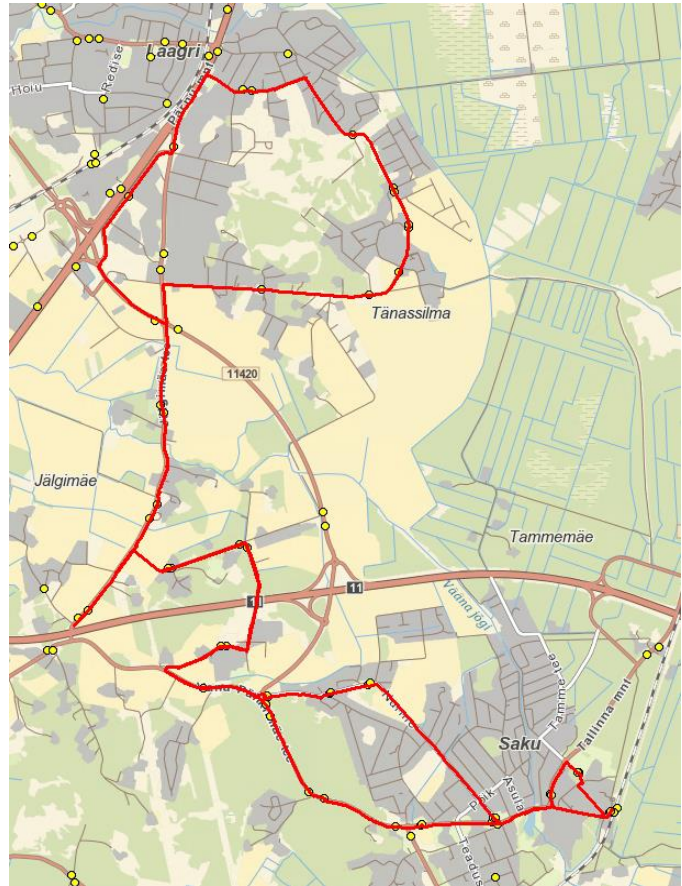

Harju maakonna edela suuna avaliku teenindamise leping
Teenuse osutamise algus on 01.12.2022 ning ATL kehtib 8 aastat

MTÜ Harjumaa Ühistranspordikeskus
reg 80213342
Roosikrantsi 12
10119 Tallinn

Maakonna bussiliin

Nr.113

Saku - Jälgimäe - Laagri (Pärnu mnt) - Jälgimäe - Saku

Sõiduplaan kehtib
Liini teenindab

alates 30.10.2023
Aktsiaselts SEBE

Nr.	Peatus	Reis	Reis
1	Saku Raudteejaam	07:15	16:10
2	Saku Gümnaasium	07:16	16:11
3	Õlletehase	07:18	16:13
4	Nurme tee		16:14
5	Paju tee		16:16
6	Männituka tee		16:17
7	Nurmiko tee		16:18
8	Saku keskuse	07:19	
9	Salu	07:20	
10	Pähklimäe	07:22	
11	Kurvi	07:23	
12	Murumäe	07:24	
13	Nurmiko	07:26	16:20
14	Karjavärava tee	07:27	16:21
15	Kadakamarja	07:28	16:22
16	Jälgimäe		16:24
17	Topi	07:29	16:26
18	Jõenurme	07:29	16:26
19	Urda	07:32	16:29
20	Valdmäe	07:33	16:30
21	Sillaku	07:37	16:34
22	Metsavaimu tee	07:40	16:36
23	Kungla tee	07:41	16:37
24	Kivinõmme	07:41	16:38
25	Lodjapuu tee	07:42	16:38
26	Arunõmme	07:43	16:39
27	Kodukaare tee	07:44	16:40
28	Jõenurme	07:47	16:43
29	Topi	07:48	16:44
30	Jälgimäe	07:50	
31	Kadakamarja	07:52	16:45
32	Karjavärava tee	07:53	16:46
33	Nurmiko	07:56	16:47
34	Murumäe tee	07:58	16:49
35	Nurmiko tee	07:58	16:49
36	Männituka tee	07:59	16:50
37	Paju tee	08:00	16:51
38	Nurme tee	08:03	16:54
39	Saku Raudteejaam	08:06	16:55
40	Saku Gümnaasium	08:08	
Töötamise päevad		1-5	1-5

Märkused

1-5 tööpäev

07:15