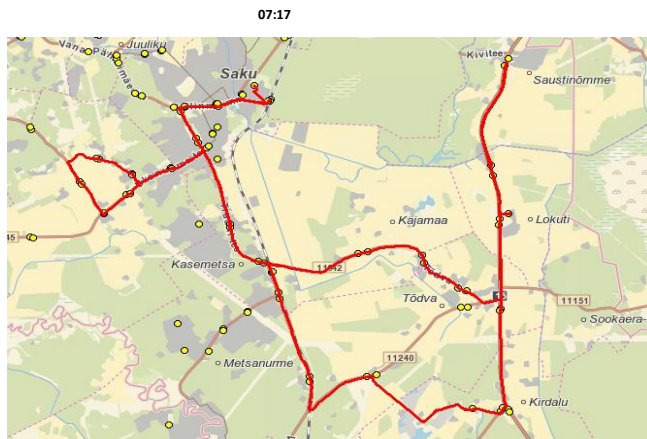

Availiku bussiliiniveo korraldamine Harju maakonna Saku valla bussiliinidel leping nr.12-2/131-1 08.06.2023
Kehtib alates 01.09.2023

Tellija	Korraldaja	Vedaja
Saku Vallavalitsus	MTÜ Põhja-Eesti Ühistranspordikeskus	AS HANSABUSS
Reg. nr 75019738	reg 80213342	Reg 10230847
Juubelitammede tee 15	Roosikrantsi 12	Paavli 6
75501 Saku Harjumaa	10119 Tallinn	10412 Tallinn

Saku valla siseliin
Saku - Üksnurme - Saustinõmme - Kirdalu - Saku
Nr.SV13

Nr.	Peatus	Reis
1	Saku Raudteejaam	07:17
2	Saku keskuse	07:20
3	Salu	07:21
4	Pähklimäe	07:21
5	Saku Kingu	07:22
6	Preeria	07:24
7	Kasemetsa	07:25
8	Aadu tee	07:27
9	Kajamaa	07:29
10	Tõdva	07:29
11	Lokuti	07:32
12	Pauli	07:34
13	Vetka	07:36
14	Saustinõmme	07:38
15	Vetka	07:41
16	Lokuti	07:42
17	Traani	07:44
18	Kurtna tee	07:46
19	Piirita	07:47
20	Kõrnumäe	07:49
21	Leesi	07:51
22	Nirgioru	07:52
23	Kasemetsa	07:54
24	Preeria	07:54
25	Lukussepa	07:59
26	Ürdi	07:59
27	Sepa tee	08:00
28	Kristjani	08:01
29	Üksnurme mõis	08:03
30	Jalaka	08:04
31	Lukussepa	08:04
32	Saku Kingu	08:06
33	Salu	08:08
34	Saku keskuse	08:10
35	Saku Raudteejaam	08:13
36	Saku Gümnaasium	08:15
Töötamise päevad		1-5