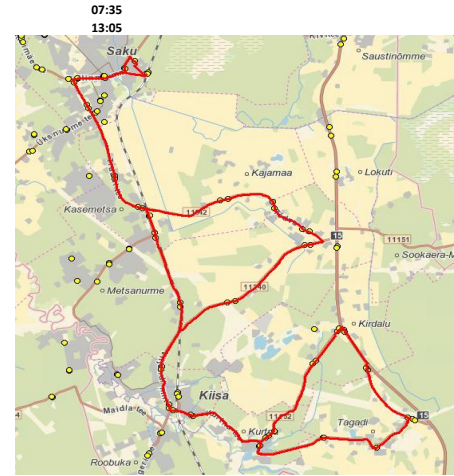

Nr.	Peatus	Reis	Reis	Reis
1	Saku Raudteejaam	07:15	07:35	13:05
2	Saku Gümnaasium		07:37	13:07
3	Õlletehase		07:38	13:08
4	Saku keskuse	07:17	07:41	13:09
5	Salu	07:18	07:42	13:10
6	Pähklimäe	07:18	07:42	13:10
7	Saku Kingu	07:19	07:43	13:11
8	Preeria	07:22	07:46	13:14
9	Kasemetsa	07:23	07:47	13:15
10	Aadu tee	07:25	07:49	13:17
11	Kajamaa	07:26	07:50	13:17
12	Tõdva	07:27	07:51	13:18
13	Proosa		07:52	13:19
14	Kõrnumäe		07:54	13:21
15	Kiisapalu		07:56	13:24
16	Kiisa turg		07:58	13:25
17	Kiisa keskus		07:58	13:25
18	Kiisa kauplus		07:59	13:26
19	Kurtna		08:01	13:29
20	Kurtna kool		08:01	13:30
21	Lillemäe		08:04	13:32
22	Kurtna tee		08:05	13:33
23	Traani	07:28		
24	Kirdalu	07:30	08:05	13:33
25	Järveoja	07:31	08:06	13:34
26	Tagadi tee	07:33	08:09	13:36
27	Tagadi pood	07:35	08:11	13:38
28	Kurtna vana kool	07:37	08:12	13:40
29	Kurtna tiigi	07:40	08:15	13:43
30	Kurtna		08:16	13:43
31	Kurtna kool		08:17	13:44
32	Kurtna		08:17	13:45
33	Kiisa kauplus	07:42	08:20	13:47
34	Kiisa keskus	07:43	08:21	13:48
35	Kiisa turg	07:43	08:21	13:49
36	Kiisapalu	07:45	08:23	13:50
37	Leesi		08:25	13:53
38	Nirgioru		08:26	13:54
39	Kõrnumäe	07:48		
40	Proosa	07:50		
41	Tõdva	07:51		
42	Kajamaa	07:53		
43	Aadu tee	07:54		
44	Kasemetsa	07:57	08:28	13:55
45	Preeria	07:57	08:29	13:56
46	Uusmäe	08:01		
47	Saku Kingu	08:04	08:33	13:57
48	Salu	08:06	08:35	13:58
49	Saku keskuse	08:07	08:36	13:58
50	Saku Raudteejaam	08:09	08:38	14:00
51	Saku Gümnaasium	08:11		
Töötamise päevad		1-5	1-5	1-5