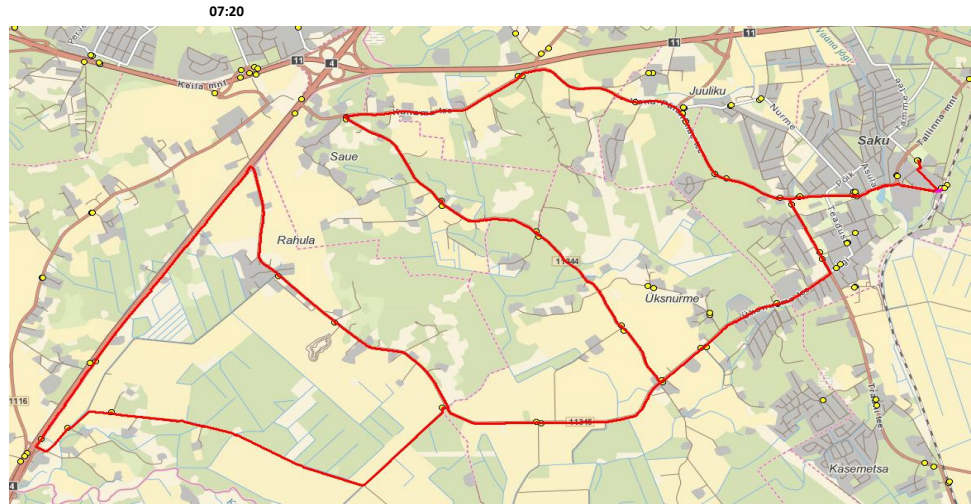

Availiku bussiliiniveo korraldamine Harju maakonna Saku valla bussiliinidel leping nr.12-2/131-1 08.06.2023
Kehtib alates 01.09.2023

Tellija
Saku Vallavalitsus
Reg. nr 75019738
Juubelitammede tee 15
75501 Saku Harjumaa

Korraldaja
MTÜ Põhja-Eesti Ühistranspordikeskus
reg 80213342
Roosikrantsi 12
10119 Tallinn

Vedaja
AS HANSABUSS
Reg 10230847
Paavli 6
10412 Tallinn

Saku valla siselin
Saku - Üksnurme - Rahula - Murumäe - Saku **Nr.SV14**

Nr.	Peatus	Reis
1	Saku Raudteejaam	07:20
2	Saku keskuse	07:24
3	Salu	07:25
4	Pähklimäe	07:25
5	Saku Kingu	07:26
6	Lukussepa	07:27
7	Jalaka	07:28
8	Üksnurme mõis	07:29
9	Mihkli tee	07:31
10	Atiku tee	07:32
11	Atiku kurvi	07:37
12	Uusmetsa	07:37
13	Uku tee	07:38
14	Laiavainu	07:39
15	Rahula	07:46
16	Karukella	07:47
17	Mihkli tee	07:51
18	Kristjani	07:53
19	Kõrgemäe	07:55
20	Lageda tee	07:57
21	Üksnurme teerist	07:59
22	Ringtee rist	08:04
23	Murumäe tee	08:05
24	Murumäe	08:06
25	Kurvi	08:07
26	*Salu	08:08
27	Saku keskuse	08:10
28	Saku Raudteejaam	08:14
29	Saku Gümnaasium	08:17
Töötamise päevad		1-5