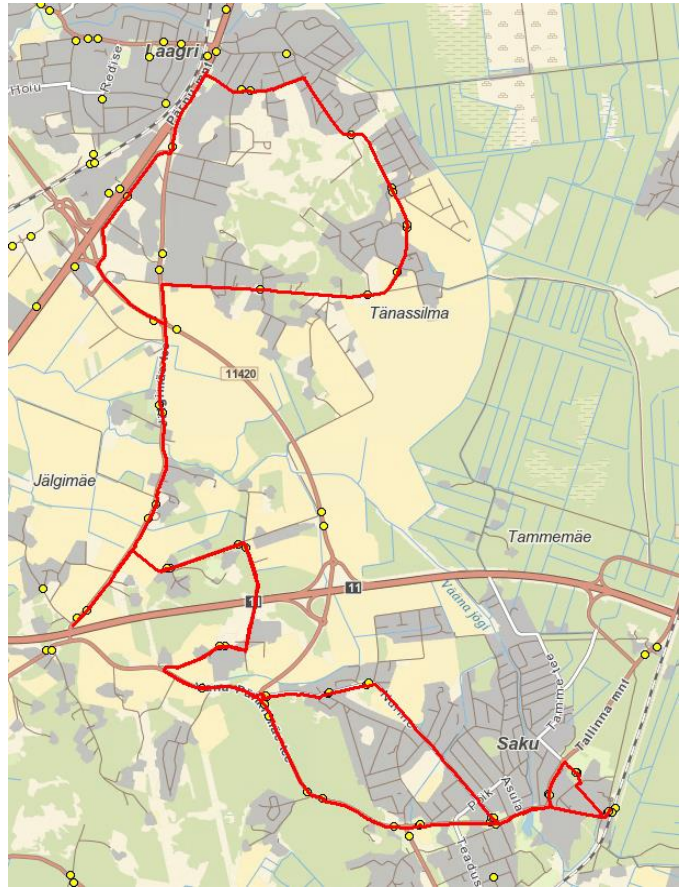

Harju maakonna edela suuna avaliku teenindamise leping
Teenuse osutamise algus on 01.12.2022 ning ATL kehtib 8 aastat

MTÜ Harjumaa Ühistranspordikeskus
reg 80213342
Roosikrantsi 12
10119 Tallinn

Maakonna bussiliin

Nr.113

Saku - Jälgimäe - Laagri (Pärnu mnt) - Jälgimäe - Saku

Sõiduplaan kehtib
Liini teenindab

alates 30.10.2023
Aktsiaselts SEBE

Nr.	Peatus	Reis	Reis
1	Saku Raudteejaam	07:15	16:10
2	Saku Gümnaasium	07:16	16:11
3	Õlletehase	07:18	16:13
4	Nurme tee		16:14
5	Paju tee		16:16
6	Männituka tee		16:17
7	Nurmiko tee		16:18
8	Saku keskuse	07:19	
9	Salu	07:20	
10	Pähklimäe	07:22	
11	Kurvi	07:23	
12	Murumäe	07:24	
13	Nurmiko	07:26	16:20
14	Karjavärava tee	07:27	16:21
15	Kadakamarja	07:28	16:22
16	Jälgimäe		16:24
17	Topi	07:29	16:26
18	Jõenurme	07:29	16:26
19	Urda	07:32	16:29
20	Valdmäe	07:33	16:30
21	Sillaku	07:37	16:34
22	Metsavaimu tee	07:40	16:36
23	Kungla tee	07:41	16:37
24	Kivinõmme	07:41	16:38
25	Lodjapuu tee	07:42	16:38
26	Arunõmme	07:43	16:39
27	Kodukaare tee	07:44	16:40
28	Jõenurme	07:47	16:43
29	Topi	07:48	16:44
30	Jälgimäe	07:50	
31	Kadakamarja	07:52	16:45
32	Karjavärava tee	07:53	16:46
33	Nurmiko	07:56	16:47
34	Murumäe tee	07:58	16:49
35	Nurmiko tee	07:58	16:49
36	Männituka tee	07:59	16:50
37	Paju tee	08:00	16:51
38	Nurme tee	08:03	16:54
39	Saku Raudteejaam	08:06	16:55
40	Saku Gümnaasium	08:08	
Töötamise päevad		1-5	1-5

Märkused
1-5 tööpäev

07:15