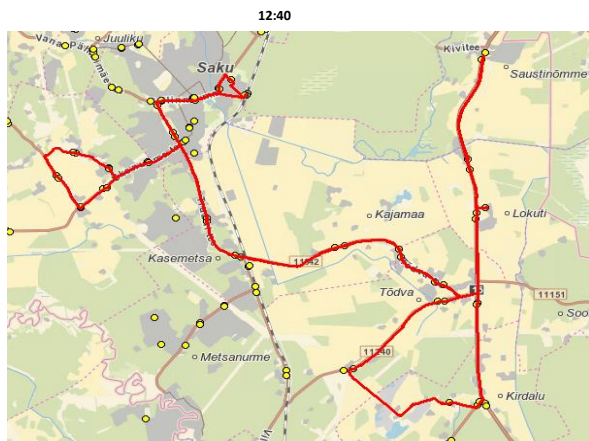

Saku - Üksnurme - Saustinõmme - Kõrnumäe - Kurtna
Nr.SV13

Nr.	Peatus	Reis
1	Saku Raudteejaam	12:40
2	Saku Gümnaasium	12:45
3	Ollethease	12:46
4	Saku keskuse	12:47
5	Salu	12:48
6	Pähklimäe	12:48
7	Saku Kingu	12:49
8	Lukussepa	12:51
9	Ürdi	12:52
10	Sepa tee	12:53
11	Kristjani	12:54
12	Üksnurme mõis	12:56
13	Jalaka	12:56
14	Lukussepa	12:58
15	Preeria	13:01
16	Kasemetsa	13:03
17	Aadu tee	13:04
18	Kajamaa	13:04
19	Tõdva	13:05
20	Lokuti	13:07
21	Pauli	13:09
22	Vetka	13:10
23	Saustinõmme	13:12
24	Vetka	13:14
25	Lokuti	13:15
26	Traani	13:17
27	Kurtna tee	13:19
28	Piirita	13:20
29	Kõrnumäe	13:24
30	Proosa	13:26
31	Tõdva	13:27
32	Kajamaa	13:29
33	Aadu tee	13:29
34	Kasemetsa	13:30
35	Preeria	13:31
36	Saku Kingu	13:34
37	Salu	13:35
38	Saku keskuse	13:36
39	Saku Raudteejaam	13:38
Töötamise päevad		1-5