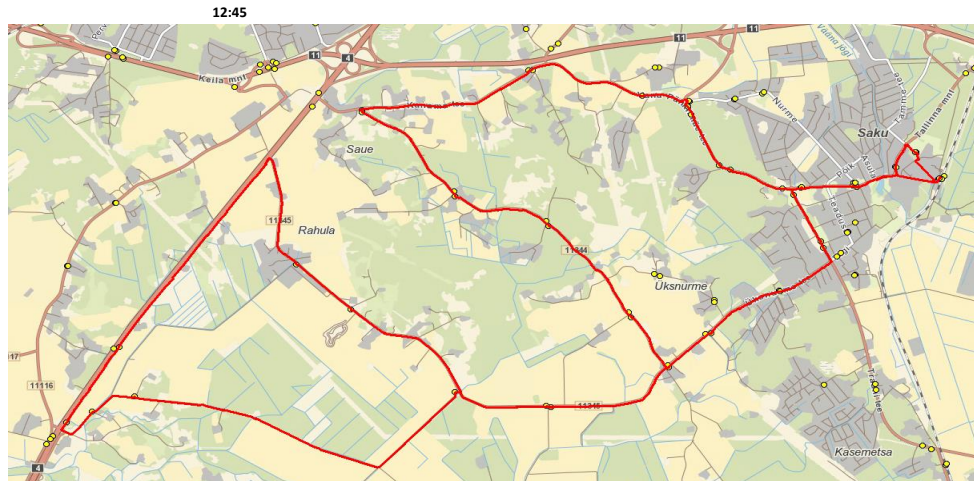

Saku - Murumäe - Üksnurme - Rahula - Saku

Nr.	Peatus	Reis
1	Saku Raudteejaam	12:45
2	Saku Gümnaasium	12:50
3	Õlletehase	12:51
4	Saku keskuse	12:52
5	Salu	12:53
6	Pähklimäe	12:53
7	Kurvi	12:54
8	Murumäe	12:55
9	Ringtee rist	12:57
10	Üksnurme teerist	12:59
11	Lageda tee	13:02
12	Kõrgemäe	13:05
13	Kristjani	13:08
14	Mihkli tee	13:11
15	Atiku tee	13:12
16	Atiku kurvi	13:16
17	Uusmetsa	13:16
18	Uku tee	13:17
19	Laiavainu	13:18
20	Rahula	13:23
21	Karukella	13:24
22	Mihkli tee	13:29
23	*Üksnurme mõis	13:31
24	*Jalaka	13:31
25	*Lukussepa	13:33
26	*Saku Kingu	13:34
27	*Salu	13:35
28	*Saku keskuse	13:36
29	*Saku Raudteejaam	13:38
Töötamise päevad		1-5