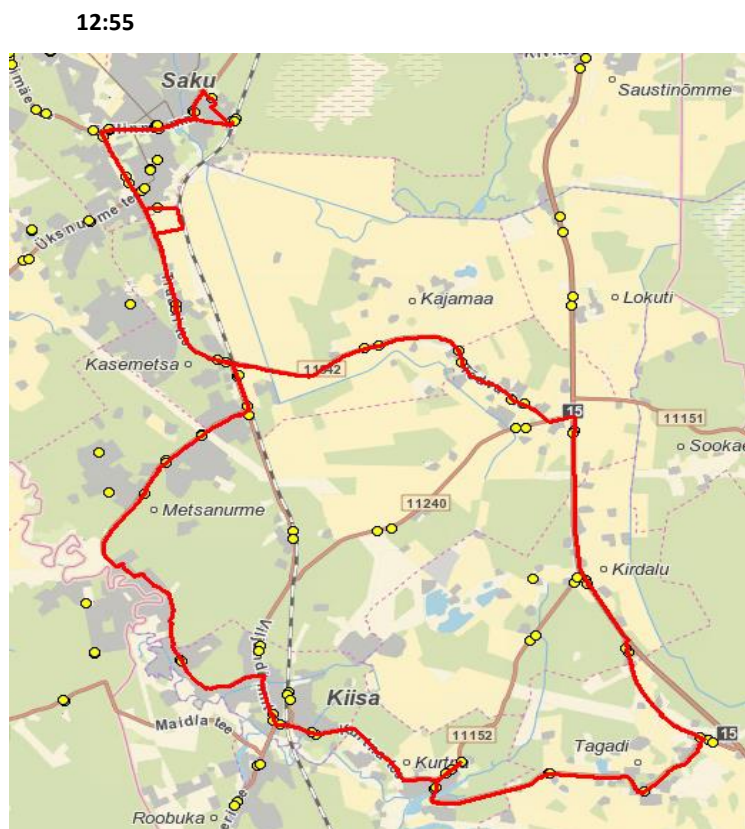

Nr.SV10

Sõiduplaan kehtib 13.-19.06.2024
Liini teenindab AS HANSABUSS

Nr.	Peatus	Reis
1	Saku Raudteejaam	12:55
2	Saku Gümnaasium	13:00
3	Õlletehase	13:01
4	Saku keskuse	13:02
5	Salu	13:03
6	Pähklimäe	13:03
7	Saku Kingu	13:04
8	Uusmäe	13:05
9	Preeria	13:09
10	Kasemetsa	13:10
11	Aadu tee	13:13
12	Kajamaa	13:14
13	Tõdva	13:14
14	Traani	13:16
15	Kirdalu	13:17
16	Järveoja	13:18
17	Tagadi tee	13:21
18	Tagadi pood	13:23
19	Kurtna vana kool	13:24
20	Kurtna tiigi	13:27
21	Kurtna	13:28
22	Kurtna kool	13:30
23	Kurtna	13:30
24	Kiisa kauplus	13:33
25	Kiisa keskus	13:34
26	Kiisa turg	13:34
27	Revali	13:38
28	Kuresoo tee	13:44
29	Annekese tee	13:45
30	Nurga tee	13:46
31	Nirgioru	13:47
32	Kasemetsa	13:48
33	Preeria	13:49
34	Saku Kingu	13:51
35	Salu	13:52
36	Saku keskuse	13:52
37	Saku Raudteejaam	13:54
Töötamise päevad		1-5