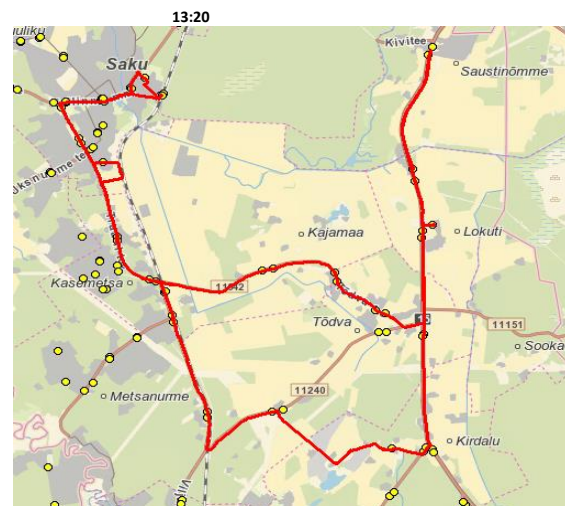

Saku - Saustinõmme - Kirdalu - Kurtna

Nr.	Peatus	Reis
1	Saku Raudteejaam	13:20
2	Saku Gümnaasium	13:25
3	Õlletehase	13:26
4	Saku keskuse	13:27
5	Salu	13:28
6	Pähklimäe	13:28
7	Saku Kingu	13:29
8	Uusmäe	13:30
9	Preeria	13:34
10	Kasemetsa	13:35
11	Aadu tee	13:37
12	Kajamaa	13:39
13	Tõdva	13:39
14	Lokuti	13:42
15	Pauli	13:43
16	Vetka	13:44
17	Saustinõmme	13:46
18	Vetka	13:48
19	Lokuti	13:49
20	Traani	13:51
21	Kurtna tee	13:53
22	Piirita	13:54
23	Kõrnumäe	13:58
24	Leesi	14:00
25	Nirgiuru	14:01
26	Kasemetsa	14:02
27	Preeria	14:03
28	Saku Kingu	14:04
29	Salu	14:05
30	Saku keskuse	14:06
31	Saku Raudteejaam	14:07
Töötamise päevad		7