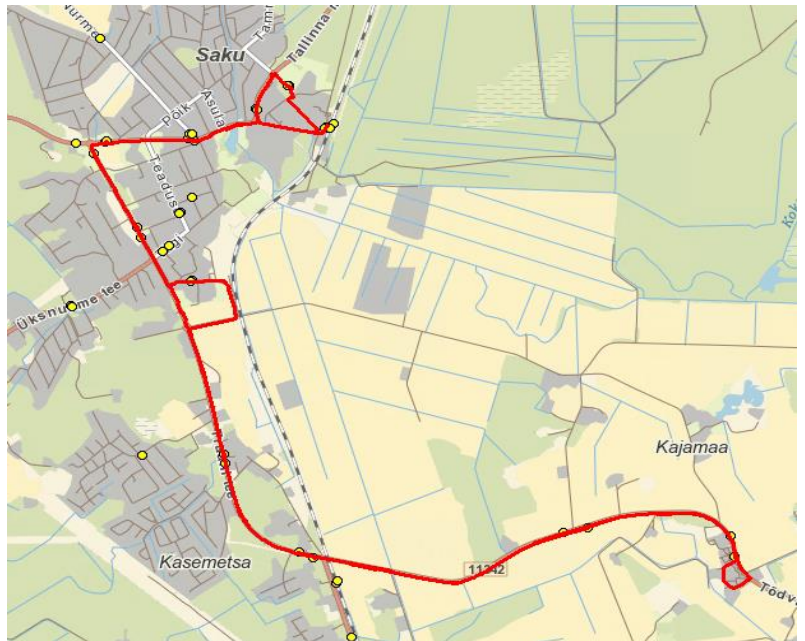

Saku valla siseliin
Saku - Üksnurme - Saku

Nr.SV19

Sõiduplaan kehtib 01.09.2024
Liini teenindab AS HANSABUSS

Nr.	Peatus	Reis	Reis
1	Saku Raudteejaam	10:30	13:25
2	Saku Gümnaasium		13:30
3	Saku keskuse	10:32	13:32
4	Lukussepa	10:35	13:36
5	Ürdi	10:35	13:37
6	Sepa tee	10:36	13:38
7	Kristjani	10:38	13:39
8	Üksnurme mõis	10:40	13:41
9	Jalaka	10:41	13:41
10	Lukussepa	10:42	13:43
11	Saku Kingu	10:44	13:44
12	Salu	10:45	13:45
13	Saku keskuse	10:46	13:46
14	Saku Raudteejaam	10:49	13:47
15	Saku Gümnaasium	10:51	13:49
Töötamise päevad		7	7

09:25
11:45

Märkused

Liini teenindamine toimub pühapäeval, 01.09.2024
Sõitjate sisenemine ja väljumine toimub ainult liiklusemärgiga 541a tähistatud bussipeatustes