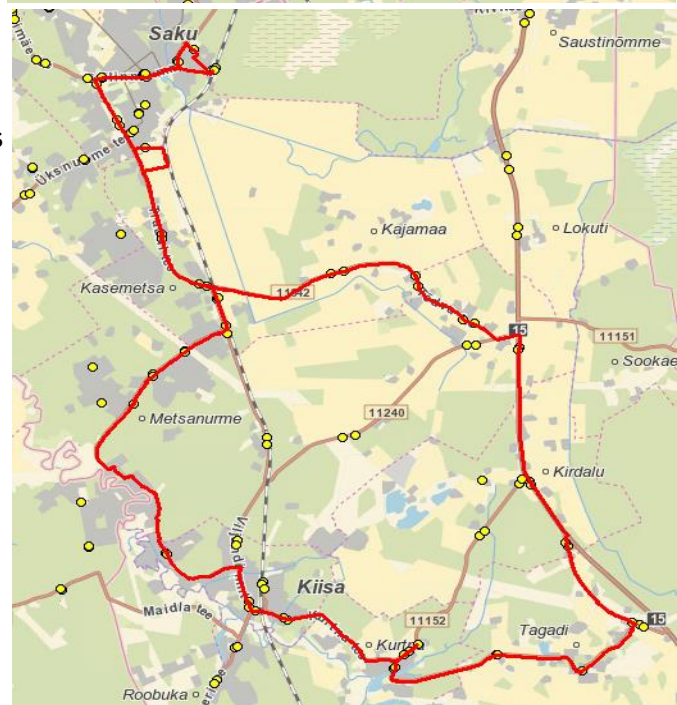

Nr.SV10

Sõiduplaan kehtib 01.09.2024
Liini teenindab AS HANSABUSS

Nr.	Peatus	Reis	Reis
1	Saku Raudteejaam	09:50	13:25
2	Saku Gümnaasium		13:30
3	Õlletehase		13:31
4	Saku keskuse	09:52	13:32
5	Salu	09:53	13:33
6	Pähklimäe	09:53	13:33
7	Saku Kingu	09:54	13:34
8	Uusmäe		13:35
9	Preeria	09:57	13:39
10	Kasemetsa	09:58	13:40
11	Aadu tee	10:00	13:44
12	Kajamaa	10:01	13:46
13	Tõdva	10:02	13:46
14	Traani	10:03	13:47
15	Kirdalu	10:05	13:49
16	Järveoja	10:05	13:50
17	Tagadi tee	10:08	13:52
18	Tagadi pood	10:10	13:54
19	Kurtna vana kool	10:11	13:56
20	Kurtna tiigi	10:14	13:59
21	Kurtna		13:59
24	Kurtna kool		14:01
25	Kurtna		14:01
26	Kiisa kauplus	10:17	14:03
27	Kiisa keskus	10:18	14:04
28	Kiisa turg	10:18	14:05
29	Revali	10:21	14:08
30	Jõesilma	10:23	14:10
31	Aedniku	10:28	
32	Metsavahi tee	10:30	
33	Kuresoo	10:34	14:15
34	Annekese tee	10:35	14:16
35	Nurga tee	10:36	14:17
36	Nirgioru	10:37	14:18
37	Kasemetsa	10:39	14:19
38	Preeria	10:39	14:20
39	Saku Kingu	10:44	14:21
40	Salu	10:45	14:22
41	Saku keskuse	10:46	14:22
42	Saku Raudteejaam	10:49	14:23
43	Saku Gümnaasium	10:51	
	Töötamise päevad	7	7

09:50

13:25

Märkused

Liini teenindamine toimub pühapäeval, 01.09.2024

Sõitjate sisenemine ja väljumine toimub ainult liiklusemärgiga 541a tähistatud bussipeatustes

Avaliku bussiliiniveo korraldamine Harju maakonna Saku valla bussiliinidel leping nr.12-2/131-1 08.06.2023
Kehtib alates 01.09.2023