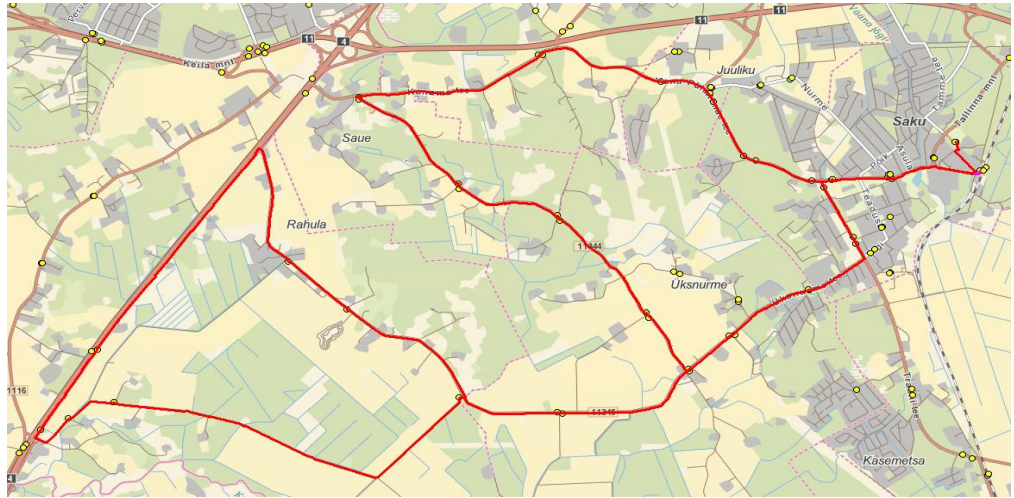

Avaliku bussiliiniveo korraldamine Harju maakonna Saku valla bussiliinidel leping nr.12-2/131-1 08.06.2023
Kehtib alates 01.09.2023

Tellija
Saku Vallavalitsus
Reg. nr 75019738
Juubelitammede tee 15
75501 Saku Harjumaa

Korraldaja
MTÜ Põhja-Eesti Ühistranspordikeskus
reg 80213342
Roosikrantsi 12
10119 Tallinn

Vedaja
AS HANSABUSS
Reg 10230847
Paavli 6
10412 Tallinn

Saku valla siseliin **Nr.SV14**
Saku - Üksnurme - Rahula - Murumäe - Saku

Sõiduplaan kehtib 01.09.2024
Liini teenindab AS HANSABUSS

Nr.	Peatus	Reis
1	Saku Raudteejaam	09:55
2	Saku keskuse	09:57
3	Salu	09:58
4	Pähklimäe	09:58
5	Saku Kingu	09:59
6	Lukussepa	10:00
7	Jalaka	10:00
8	Üksnurme mõis	10:01
9	Mihkli tee	10:03
10	Atiku tee	10:04
11	Atiku kurvi	10:09
12	Uusmetsa	10:09
13	Uku tee	10:10
14	Laiavainu	10:11
15	Rahula	10:18
16	Karukella	10:19
17	Mihkli tee	10:24
18	Kristjani	10:27
19	Kõrgemäe	10:29
20	Lageda tee	10:31
21	Saue küla	10:33
22	Ringtee rist	10:38
23	Murumäe tee	10:39
24	Murumäe	10:40
25	Kurvi	10:41
26	Salu	10:42
27	Saku keskuse	10:43
28	Saku Raudteejaam	10:47
29	Saku Gümnaasium	10:49
Töötamise päevad		7

09:55