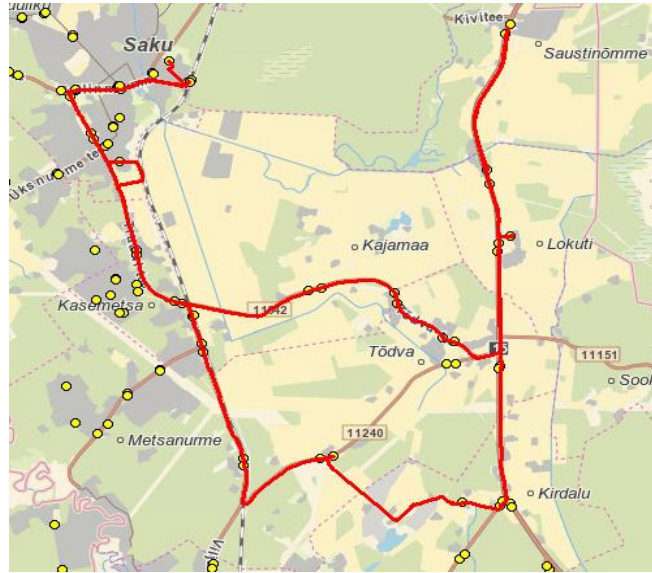

Tellija
Saku Vallavalitsus
Reg. nr 75019738
Juubelitammede tee 15
75501 Saku Harjumaa

Korraldaja
MTÜ Põhja-Eesti ÜTK
reg 80213342
Roosikrantsi 12
10119 Tallinn

Vedaja
AS HANSABUSS
Reg 10230847
Paavli 6
10412 Tallinn

Saku valla siseliin

Saku - Üksnurme - Saustinõmme - Kirdalu - Saku

Nr.SV13

Sõiduplaan kehtib 20.12.2024
Liini teenindab AS HANSABUSS

Nr.	Peatus	Reis
1	Saku Raudteejaam	07:17
2	Saku keskuse	07:20
3	Salu	07:21
4	Pähklimäe	07:21
5	Saku Kingu	07:22
6	Preeria	07:24
7	Kasemetsa	07:25
8	Nirgioru	07:27
9	Leesi	07:30
10	Kõrnumäe	07:32
11	Piirita	07:35
12	Kurtna tee	07:36
13	Traani	07:38
14	Lokuti	07:39
15	Pauli	07:40
16	Vetka	07:42
17	Saustinõmme	07:45
18	Vetka	07:48
19	Lokuti	07:49
20	Tõdva	07:51
21	Kajamaa	07:53
22	Aadu tee	07:55
23	Kasemetsa	07:57
24	Preeria	07:58
25	Uusmäe	08:04
26	Saku Kingu	08:06
27	Salu	08:08
28	Saku keskuse	08:09
29	Saku Raudteejaam	08:12
30	Saku Gümnaasium	08:14
Töötamise päevad		5

07:17