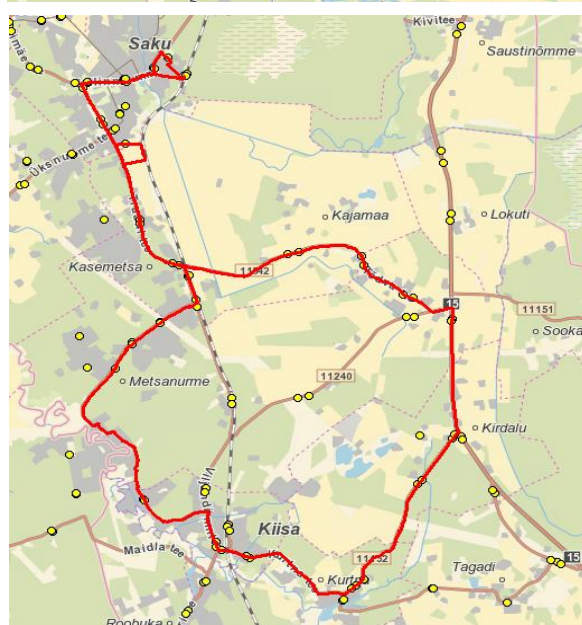

Märkused

5 Liini teenindamine toimub reedel, 20. detsembril 2024
Sõitjate sisenemine ja väljumine toimub ainult liiklusmärgiga 541a tähistatud bussipeatustes

07:10

12:00

15:40

Tellija
Saku Vallavalitsus
Reg. nr 75019738
Juubelitammede tee 15
75501 Saku Harjumaa