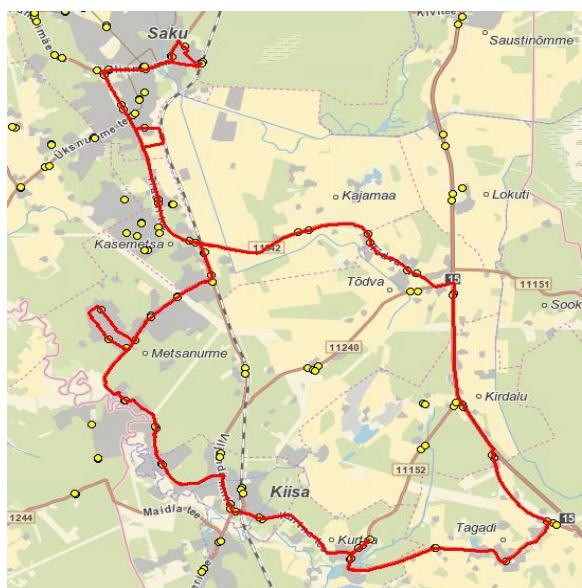

Nr.	Peatus	Reis	Reis	Reis
1	Saku Raudteejaam	07:10	12:00	15:40
2	Saku Gümnaasium		12:05	15:45
3	Õlletehase		12:06	15:46
4	Saku keskuse	07:12	12:07	15:47
5	Salu	07:13	12:08	15:48
6	Pähklimäe	07:13	12:08	15:48
7	Saku Kingu	07:14	12:09	15:49
8	Uusmäe		12:10	15:50
9	Preeria	07:17	12:14	15:53
10	Kasemetsa	07:18	12:15	15:54
11	Aadu tee	07:20	12:16	15:56
12	Kajamaa	07:21	12:17	15:58
13	Tõdva	07:22	12:17	15:59
14	Traani	07:23	12:19	16:00
15	Kirdalu	07:25	12:20	
16	Järveoja	07:26	12:21	
17	Tagadi tee	07:28	12:23	
18	Tagadi pood	07:30	12:25	
19	Kurtna vana kool	07:32	12:26	
20	Kurtna tiigi	07:35	12:29	
21	Kurtna		12:30	
22	Kurtna tee			16:01
23	Lillemäe			16:02
24	Kurtna kool		12:35	16:05
25	Kurtna		12:35	16:05
26	Kiisa kauplus	07:37	12:38	16:08
27	Kiisa keskus	07:38	12:39	16:09
28	Kiisa turg	07:38	12:39	16:09
29	Revali	07:41	12:43	16:12
30	Jõesilma	07:43	12:44	16:14
31	Jugapuu	07:44	12:46	16:15
32	Aedniku	07:50	12:51	
33	Metsavahi tee	07:52	12:52	
34	Kuresoo	07:56	12:54	16:18
35	Annekese tee	07:57	12:55	16:19
36	Nurga tee	07:58	12:56	16:20
37	Nirgioru	07:59	12:57	16:22
38	Kasemetsa	08:01	12:58	16:23
39	Preeria	08:02	12:59	16:23
40	Saku Kingu	08:06	13:02	16:25
41	Salu	08:08	13:03	16:25
42	Saku keskuse	08:09	13:04	16:26
43	Saku Raudteejaam	08:11	13:06	16:27
44	Saku Gümnaasium	08:13		
	Töötamise päevad	5	5	5

Märkused

5 Liini teenindamine toimub reedel, 20. detsembril 2024
Sõitjate sisenemine ja väljumine toimub ainult liiklusmärgiga 541a tähistatud bussipeatustes

07:10

12:00

15:40

Tellija
Saku Vallavalitsus
Reg. nr 75019738
Juubelitammede tee 15
75501 Saku Harjumaa