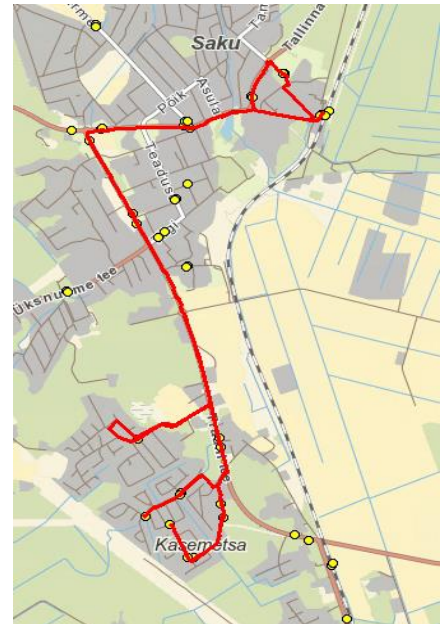

Nr.SV18

Saku - Lume - Väikemetsa - Saku

Nr.	Peatus	Reis	Reis	Reis	Reis	Reis
1	Saku Raudteejaam	11:10	11:55	12:35	15:30	
2	Saku Gümnaasium	11:15	12:00	12:40	15:35	16:10
3	Saku keskuse	11:17	12:02	12:42	15:37	16:12
4	Lume	11:24	12:09	12:49	15:44	16:20
5	Väikemetsa	11:32	12:17	12:57	15:52	16:28
6	Tulika	11:34	12:19	12:59	15:54	16:30
7	Väikemetsa	11:36	12:21	13:01	15:56	16:32
8	Aprilli	11:37	12:22	13:02	15:57	16:33
9	Liblika	11:38	12:23	13:03	15:58	16:34
10	Aprilli	11:39	12:24	13:04	15:59	16:35
11	Preeria	11:40	12:25	13:05	16:00	16:36
12	Saku Kingu	11:43	12:29	13:09	16:01	16:37
13	Salu	11:44	12:29	13:09	16:02	16:38
14	Saku keskuse	11:45	12:30	13:10	16:03	16:39
15	Saku Raudteejaam	11:47	12:33	13:13	16:04	16:40
16	Saku Gümnaasium			13:15	16:06	16:42
Töötamise päevad		5	5	5	5	5

11:10
11:55
12:35
15:30
16:10