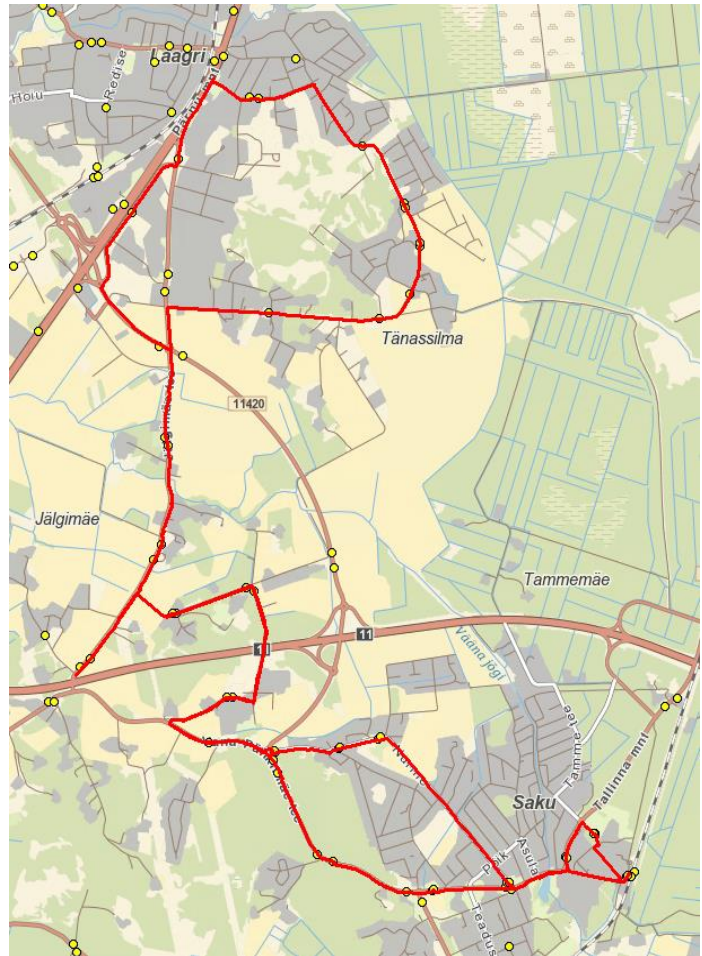

Harju maakonna edela suuna avaliku teenindamise leping
Teenuse osutamise algus on 01.12.2022 ning ATL kehtib 8 aastat

MTÜ Harjumaa Ühistranspordikeskus
reg 80213342
Roosikrantsi 12
10119 Tallinn

Maakonna bussiliin Nr.113

Saku - Jälgimäe - Laagri (Pärnu mnt) - Jälgimäe - Saku

Sõiduplaan kehtib **alates 30.10.2023**
Liini teenindab Aktsiaselts SEBE

Nr.	Peatus	Reis	Reis
1	Saku Raudteejaam	07:15	16:10
2	Saku Gümnaasium	07:16	16:11
3	Õlletehase	07:18	16:13
4	Nurme tee		16:14
5	Oja		16:15
6	Paju tee		16:16
7	Männituka tee		16:17
8	Nurmiko tee		16:18
9	Saku keskuse	07:19	
10	Salu	07:20	
11	Pähklimäe	07:21	
12	Kurvi	07:22	
13	Murumäe	07:23	
14	Nurmiko	07:25	16:20
15	Karjavärava tee	07:26	16:21
16	Kadakamarja	07:27	16:22
17	Jälgimäe		16:23
18	Topi	07:28	16:25
19	Jõenurme	07:28	16:25
20	Urda	07:31	16:28
21	Valdmäe	07:32	16:29
22	Sillaku	07:36	16:33
23	Metsavaimu tee	07:39	16:35
24	Kungla tee	07:40	16:36
25	Kivinõmme	07:40	16:37
26	Lodjapuu tee	07:41	16:37
27	Arunõmme	07:42	16:38
28	Kodukaare tee	07:43	16:39
29	Jõenurme	07:46	16:42
30	Topi	07:47	16:43
31	Jälgimäe	07:49	
32	Kadakamarja	07:51	16:45
33	Karjavärava tee	07:52	16:46
34	Nurmiko	07:54	16:47
35	Murumäe tee	07:56	16:48
36	Nurmiko tee	07:56	16:49
37	Männituka tee	07:57	16:50
38	Paju tee	07:58	16:50
39	Oja	07:59	16:51
40	Nurme tee	08:00	16:53
41	Saku Raudteejaam	08:02	16:55
42	Saku Gümnaasium	08:03	
	Töötamise päevad	1-5	1-5

07:15