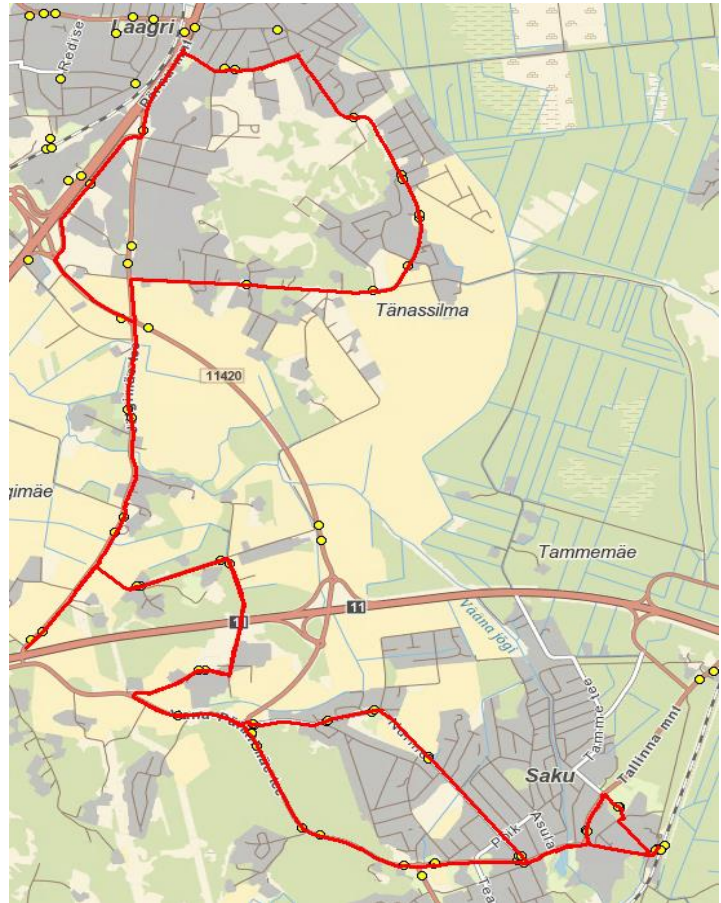

Korraldaja
MTÜ Põhja-Eesti ÜTK
reg 80213342
Roosikrantsi 12
10119 Tallinn

Vedaja
AS HANSABUSS
Reg 10230847
Paavli 6
10412 Tallinn

Saku valla siseliin
Saku - Tännassilma - Saku

Nr.SV15

Sõiduplaan kehtib 20.12.2024
Liini teenindab AS HANSABUSS

Nr.	Peatus	Reis	Reis	Reis
1	Saku Raudteejaam	11:10	12:00	15:35
2	Saku Gümnaasium	11:15	12:05	15:40
3	Õlletehase	11:16	12:06	15:41
4	Nurme tee	11:17	12:07	15:42
5	Oja	11:19	12:09	15:44
6	Paju tee	11:20	12:10	15:45
7	Männituka tee	11:20	12:10	15:45
8	Nurmiko tee	11:21	12:11	15:46
9	Nurmiko	11:23	12:13	15:48
10	Karjavärava tee	11:23	12:13	15:48
11	Kadakamarja	11:24	12:14	15:49
12	Jälgimäe	11:25	12:15	15:50
13	Topi	11:26	12:16	15:51
14	Jõenurme	11:27	12:17	15:52
15	Urda	11:30	12:20	15:55
16	Valdmäe	11:31	12:21	15:56
17	Sillaku	11:32	12:22	15:57
18	Metsavaimu tee	11:34	12:24	15:59
19	Kungla tee	11:35	12:25	16:00
20	Kivinõmme	11:36	12:26	16:01
21	Lodjapuu tee	11:37	12:27	16:02
22	Arunõmme	11:38	12:28	16:03
23	Kodukaare tee	11:39	12:29	16:04
24	Jõenurme	11:42	12:32	16:07
25	Topi	11:44	12:34	16:09
26	Jälgimäe	11:45	12:35	16:10
27	Kadakamarja	11:47	12:37	16:12
28	Karjavärava tee	11:48	12:38	16:13
29	Nurmiko	11:49	12:39	16:14
30	Murumäe tee	11:51	12:41	16:16
31	Murumäe	11:51	12:41	16:16
32	Kurvi	11:52	12:42	16:17
33	Salu	11:53	12:43	16:17
34	Saku keskuse	11:54	12:44	16:18
35	Saku Raudteejaam	11:56	12:46	16:19
Töötamise päevad		5	5	5

11:10
12:00
15:35

Märkused

5 Liini teenindamine toimub reedel, 20. detsembril 2024
Sõitjate sisenemine ja väljumine toimub ainult liiklusemärgiga 541a tähistatud bussipeatustes