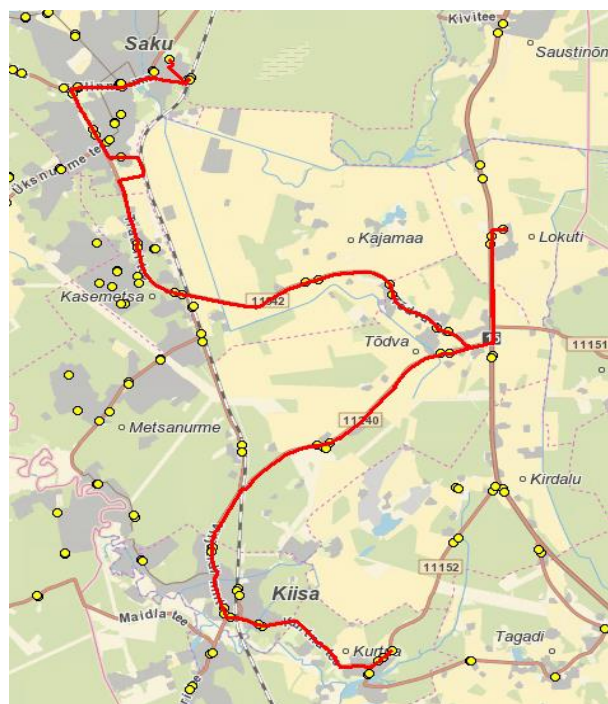

Tellija
Saku Vallavalitsus
Reg. nr 75019738
Juubelitammede tee 15
75501 Saku Harjumaa

Korraldaja
MTÜ Põhja-Eesti ÜTK
reg 80213342
Roosikrantsi 12
10119 Tallinn

Vedaja
AS HANSABUSS
Reg 10230847
Paavli 6
10412 Tallinn

Saku valla siseliin
Saku - Kurtna - Tõdva - Saku

Nr.SV11

Sõiduplaan kehtib 20.12.2024
Liini teenindab AS HANSABUSS

Nr.	Peatus	Reis	Reis	Reis
1	Saku Raudteejaam	07:30		17:25
2	Saku Gümnaasium	07:32		17:30
3	Õlletehase	07:33		17:31
4	Saku keskuse	07:36		17:32
5	Salu	07:37		17:33
6	Pähklimäe	07:37		17:33
7	Saku Kingu	07:38		17:34
8	Uusmäe			17:35
9	Preeria	07:41		17:39
10	Kasemetsa	07:42		17:41
11	Aadu tee	07:44		17:43
12	Kajamaa	07:45		17:44
13	Tõdva	07:46		17:46
14	Lokuti	07:48		
15	Pauli	07:49		
16	Proosa	07:52		17:47
17	Kõrnumäe	07:55		17:49
18	Kiisapalu	07:57		17:52
19	Kiisa turg	07:59		17:54
20	Kiisa keskus	07:59		17:54
21	Kiisa kauplus	08:00		17:54
22	Kurtna	08:02		17:57
23	Kurtna kool	08:04		17:58
24	Lillemäe	08:06		18:00
25	Kurtna tee	08:06		18:01
28	Kirdalu	08:07		18:01
29	Järveoja	08:08		18:02
30	Tagadi tee	08:10		18:05
31	Tagadi pood	08:12		18:07
32	Kurtna vana kool	08:14		18:08
33	Kurtna tiigi	08:17		18:11
34	Kurtna	08:17		18:12
35	Kurtna kool	08:18	12:35	18:15
36	Kurtna	08:18	12:35	18:15
37	Kiisa kauplus	08:21	12:38	18:18
38	Kiisa keskus	08:22	12:39	18:19
39	Kiisa turg	08:22	12:39	18:19
40	Kiisapalu	08:24	12:41	18:20
41	Leesi	08:26		18:21
42	Nirgioru	08:28		18:23
43	Kõrnumäe		12:44	
44	Proosa		12:46	
45	Lokuti		12:48	
46	Pauli		12:49	
47	Lokuti		12:50	
48	Tõdva		12:53	
49	Kajamaa		12:55	
50	Aadu tee		12:55	
51	Kasemetsa	08:29	12:56	18:24
52	Preeria	08:30	12:57	18:26
53	Uusmäe		12:59	
54	Saku Kingu	08:34	13:00	18:27
55	Salu	08:36	13:00	18:28
56	Saku keskuse	08:37	13:01	18:29
57	Saku Raudteejaam	08:40	13:04	18:30
58	Saku Gümnaasium	08:42	13:06	
Töötamise päevad		5	5	5

Märkused