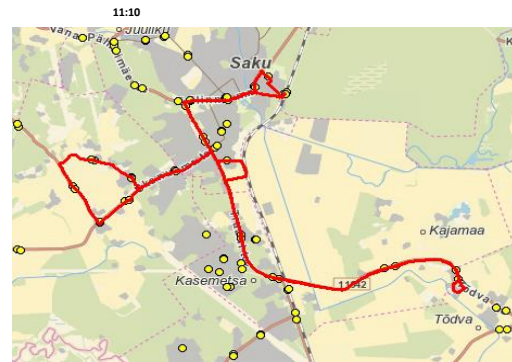

Tellija	Korraldaja	Vedaja
Saku Vallavalitsus	MTÜ Põhja-Eesti ÜTK	AS HANSABUSS
Reg. nr 75019738	reg 80213342	Reg 10230847
Juubelitammede tee 15	Roosikrantsi 12	Paavli 6
75501 Saku Harjumaa	10119 Tallinn	10412 Tallinn

Saku valla siseilin **Nr.SV19**
Saku - Üksnurme - Kajamaa - Saku

Nr.	Peatus	Reis	Reis	Reis	Reis	Reis	Reis
1	Saku Raudteejaam	11:10	11:20	12:10	13:00	15:30	16:15
2	Saku Gümnaasium	11:15		12:15	13:05	15:35	16:20
3	Saku keskuse	11:17	11:22	12:17	13:07	15:37	16:22
4	Lukussepa	11:20		12:21	13:11	15:41	16:26
5	Sepa tee	11:21		12:22	13:12	15:42	16:27
6	Urdi	11:22		12:23	13:13	15:43	16:28
7	Kristjani	11:23		12:24	13:14	15:44	16:29
8	Üksnurme mdis	11:25		12:26	13:16	15:46	16:31
9	Jalaka	11:26		12:26	13:16	15:46	16:31
10	Lukussepa	11:27		12:28	13:18	15:48	16:33
11	Preeria	11:30	11:27				
12	Kasemetsa	11:31	11:28				
13	Aadu tee	11:37	11:30				
14	Kajamaa	11:40	11:35				
15	Tõdva		11:36				
16	Proosa		11:37				
17	Kõrumäe		11:39				
18	Kiisapalu		11:41				
19	Kiisa turg		11:43				
20	Standard		11:44				
21	Soonurme		11:45				
22	Soonurme		11:46				
23	Standard		11:48				
24	Kiisa turg		11:50				
25	Kiisapalu		11:52				
26	Leesi		11:54				
27	Nirgioru		11:56				
28	Aadu tee	11:41					
29	Kasemetsa	11:43	11:57				
30	Preeria	11:44	11:58				
31	Uusmäe	11:46					
32	Saku Kingu	11:47	12:01	12:29	13:19	15:49	16:34
33	Salu	11:48	12:02	12:30	13:20	15:50	16:35
34	Saku keskuse	11:49	12:03	12:31	13:21	15:50	16:35
35	Saku Raudteejaam	11:51	12:05	12:33	13:23	15:51	16:36
36	Saku Gümnaasium			12:35	13:25	15:53	16:38
	Töötamise päevad	5	5	5	5	5	5