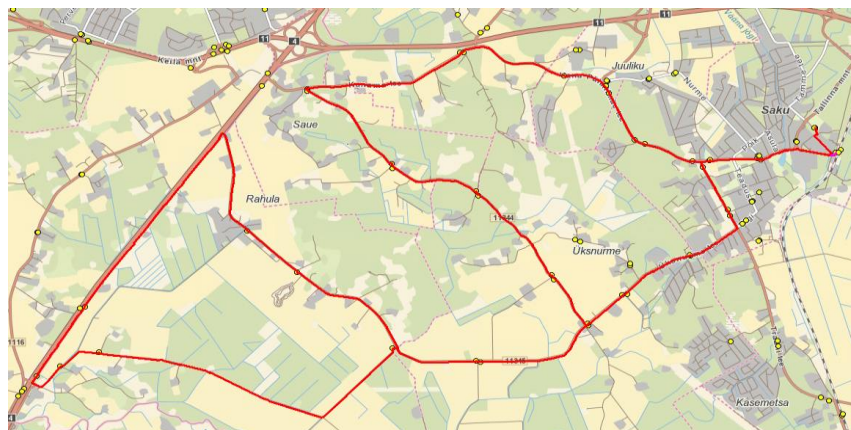

Avaliku bussiliiniveo korraldamine Harju maakonna Saku valla bussiliinidel leping nr.12-2/131-1 08.06.2023
Kehtib alates 01.09.2023

Tellija
Saku Vallavalitsus
Reg. nr 75019738
Juubelitammede tee 15
75501 Saku Harjumaa

Korraldaja
MTÜ Põhja-Eesti ÜTK
Reg 80213342
Roosikrantsi 12
10119 Tallinn

Vedaja
AS HANSABUSS
Reg 10230847
Paavli 6
10412 Tallinn

Saku valla siseliin

Nr.SV14

Saku - Üksnurme - Rahula - Murumäe - Saku

Sõiduplaan kehtib 20.12.2024
Liini teenindab AS HANSABUSS

Nr.	Peatus	Reis
1	Saku Raudteejaam	07:20
2	Saku keskuse	07:24
3	Salu	07:25
4	Pähklimäe	07:25
5	Saku Kingu	07:26
6	Lukussepa	07:27
7	Jalaka	07:28
8	Üksnurme mõis	07:29
9	Mihkli tee	07:31
10	Atiku tee	07:32
11	Atiku kurvi	07:37
12	Uusmetsa	07:37
13	Uku tee	07:38
14	Laiavainu	07:39
15	Rahula	07:46
16	Karukella	07:47
17	Mihkli tee	07:51
18	Kristjani	07:53
19	Kõrgemäe	07:55
20	Lageda tee	07:57
21	Saue küla	07:59
22	Ringtee rist	08:04
23	Murumäe tee	08:05
24	Murumäe	08:06
25	Kurvi	08:07
26	*Salu	08:08
27	Saku keskuse	08:09
28	Saku Raudteejaam	08:13
29	Saku Gümnaasium	08:15
Töötamise päevad		5

07:20