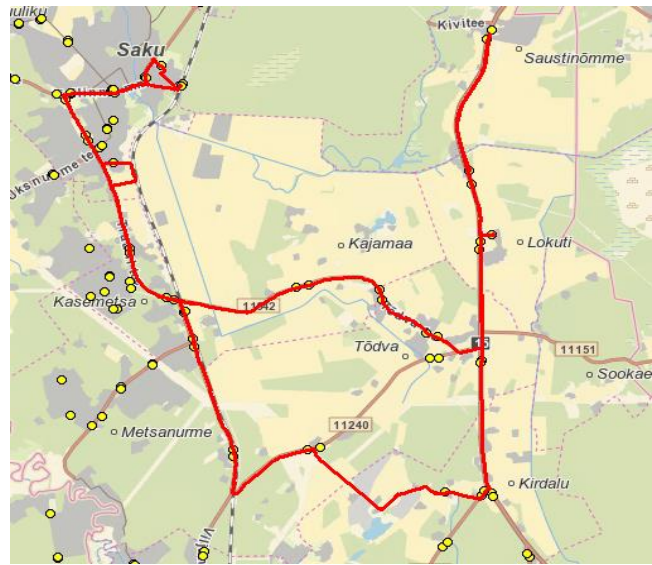

11:10
13:00
16:05