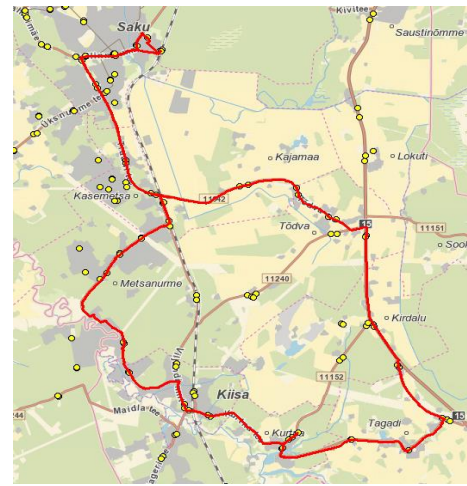

Avalliku bussiliiniveo korraldamine Harju maakonna Saku valla bussiliinidel leping nr.12-2/131-1.08.06.2023
Kehtib alates 01.09.2023

Tellija
Saku Vallavalitsus
Reg. nr 75019738
Juubelitammede tee 15
75501 Saku Harjumaa

Korraldaja
MTÜ Põhja-Eesti ÜTK
reg 80213342
Meistri 14
13517 Tallinn

Vedaja
AS HANSABUSS
Reg 10230847
Paavli 6
10412 Tallinn

Saku valla siseliin
Saku - Kajamaa - Kurtna - Revali - Saku

Nr.SV10

Sõiduplaan kehtib alates 06.01.2025
Liini teenindab AS HANSABUSS