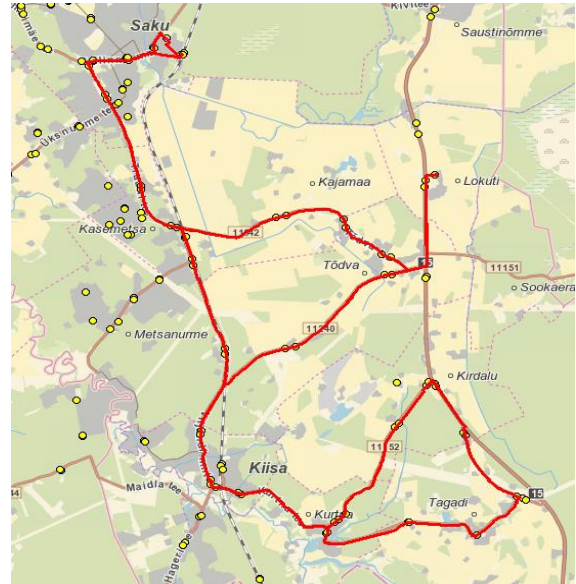

Märkused

Tagadi sissesõit ainult nõudmisel, kui buss on lapsed

Liini teenindamine toimub ainult koolipäevadel 1-5

Sõitjate sisenemine ja väljumine toimub ainult liiklusemärgiga 541a tähistatud bussipeatustes

07:30