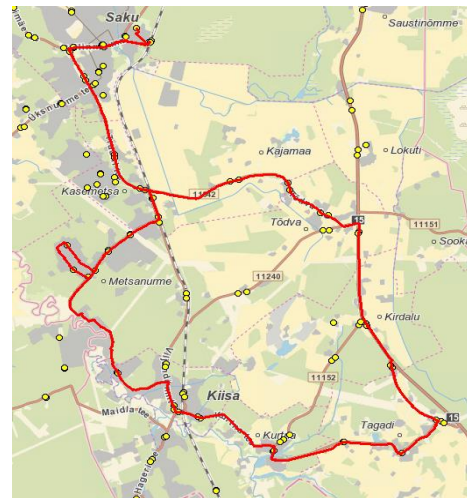

Märkused

Liini teenindamine toimub ainult koolipäevadel 1-5
Sõitjate sisenedamine ja väljumine toimub ainult liiklusemärgiga 541a tähistatud bussipeatustes

07:10