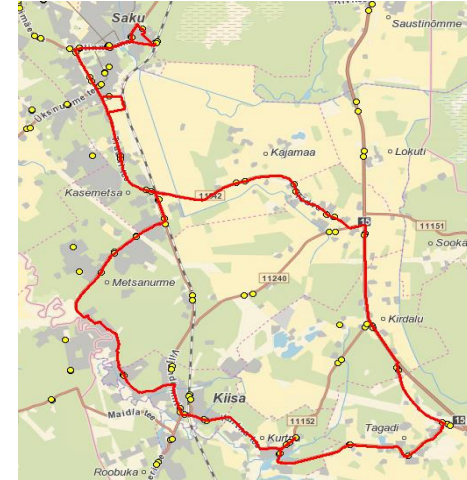

**Märkused**

Liini teenindamine toimub ainult koolipäevadel 1-5  
Sõitjate sisenedamine ja väljumine toimub ainult liiklusemärgiga 541a tähistatud bussipeatustes

07:10

13:20

14:25

15:40

Tellija  
Saku Vallavalitsus  
Reg. nr 75019738  
Jubelitammede tee 15  
75501 Saku Harjumaa