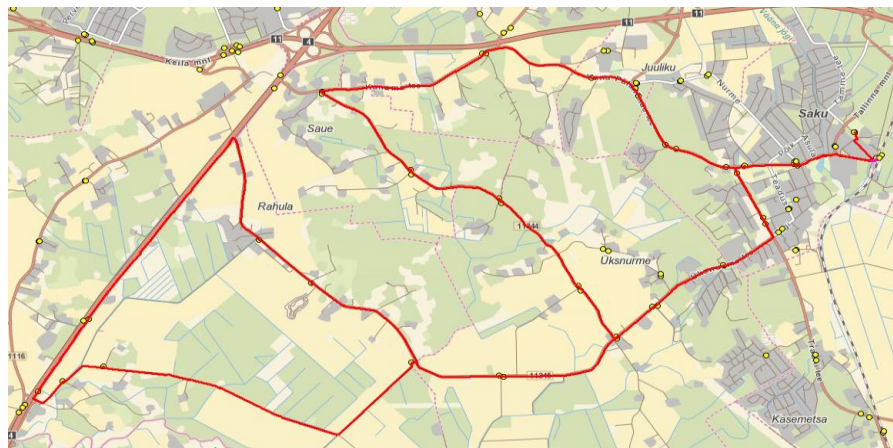

Avaliku bussiliiniveo korraldamine Harju maakonna Saku valla bussiliinidel leping nr.12-2/131-1 08.06.2023
Kehtib alates 01.09.2023

Tellija
Saku Vallavalitsus
Reg. nr 75019738
Juubelitammede tee 15
75501 Saku Harjumaa

Korraldaja
MTÜ Põhja-Eesti ÜTK
reg 80213342
Meistri 14
13517 Tallinn

Vedaja
AS HANSABUSS
Reg 10230847
Paavli 6
10412 Tallinn

Saku valla siseliin
Saku - Üksnurme - Rahula - Murumäe - Saku

Nr.SV14

Nr.	Peatus	Reis
1	Saku Raudteejaam	07:20
2	Saku keskuse	07:24
3	Salu	07:25
4	Pähklimäe	07:25
5	Saku Kingu	07:26
6	Lukussepa	07:27
7	Jalaka	07:28
8	Üksnurme mõis	07:29
9	Mihkli tee	07:31
10	Atiku tee	07:32
11	Atiku kurvi	07:37
12	Uusmetsa	07:37
13	Uku tee	07:38
14	Laiavainu	07:39
15	Rahula	07:46
16	Karukella	07:47
17	Mihkli tee	07:51
18	Kristjani	07:53
19	Kõrgemäe	07:55
20	Lageda tee	07:57
21	Saue küla	07:59
22	Ringtee rist	08:04
23	Murumäe tee	08:05
24	Murumäe	08:06
25	Kurvi	08:07
26	*Salu	08:08
27	Saku keskuse	08:09
28	Saku Raudteejaam	08:13
29	Saku Gümnaasium	08:15
Töötamise päevad		1-5

07:20