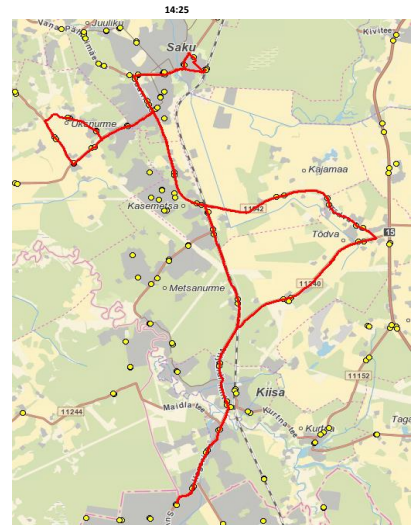

Saku valla siseliin **Nr.SV19**
Saku - Üksnurme - Kajamaa - Saku

Nr.	Peatus	Reis	Reis	Reis	Reis	Reis
1	Saku Raudteejaam	12:30	13:25	14:25	15:30	16:15
2	Saku Gümnaasium	12:35	13:30	14:30	15:35	16:20
3	Saku keskuse	12:37	13:32	14:32	15:37	16:22
4	Lukusepa	12:41	13:36	14:36	15:41	16:26
5	Urdi	12:42	13:37	14:37	15:42	16:27
6	Sepa tee	12:43	13:38	14:38	15:43	16:28
7	Kristijani	12:44	13:39	14:39	15:44	16:29
8	Üksnurme mõiis	12:46	13:41	14:41	15:46	16:31
9	Jalaka	12:46	13:41	14:41	15:46	16:31
10	Lukusepa	12:48	13:43	14:43	15:48	16:33
11	Preeria	12:51	13:46	14:46		
12	Kasemetsa	12:53	13:48	14:47		
13	Audu tee	12:54	13:50	14:49		
14	Kajamaa	12:54	13:51	14:50		
15	Tõdva			14:51		
16	Proosa			14:52		
17	Kõrumäe			14:54		
18	Kiisapalu			14:57		
19	Kiisa turg			14:58		
20	Standard			14:59		
21	Soonurme			15:00		
22	Soonurme			15:01		
23	Standard			15:03		
24	Kiisa turg			15:06		
25	Kiisapalu			15:07		
26	Leesi			15:08		
27	Nirgioru			15:09		
28	Audu tee	12:56	13:53			
29	Kasemetsa	12:57	13:54	15:10		
30	Preeria	12:58	13:55	15:11		
31	Uusmäe	13:00	13:56			
32	Saku Kingu	13:01	13:56	15:13	15:49	16:34
33	Saku	13:02	13:57	15:13	15:50	16:35
34	Saku keskuse	13:03	13:57	15:14	15:50	16:35
35	Saku Raudteejaam	13:05	13:59	15:15	15:51	16:36
36	Saku Gümnaasium	13:07	14:01	15:17	15:53	16:38
	Töötamise päevad	1-5	1-5	1-5	1-5	1-5