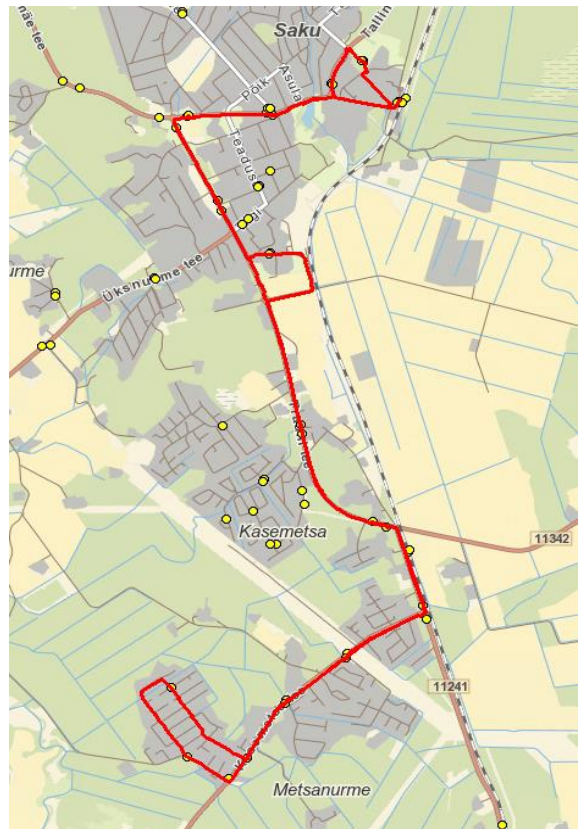

12:30
15:15