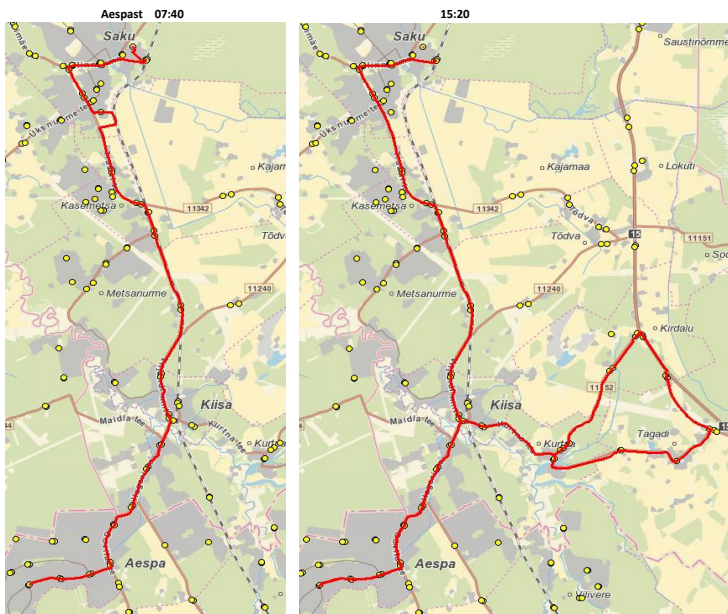

Kurtna - Aespa - Saku

Nr.	Peatus	Reis	Reis	Reis
1	Kurtna kool		15:20	17:05
2	Lillemäe		15:22	17:07
3	Kurtna tee		15:23	17:08
4	Kirdalu		15:23	17:08
5	Järveoja		15:24	17:09
6	Tagadi tee		15:26	17:11
7	Tagadi pood		15:28	17:13
8	Kurtna vana kool		15:30	17:15
9	Kurtna tiigi		15:33	17:18
10	Kurtna		15:33	17:18
11	Kurtna kool		15:35	17:21
12	Kurtna		15:36	17:22
13	Kiisa kauplus		15:38	17:24
14	Kiisa keskus		15:39	17:25
15	Standard		15:41	
16	Soonurme		15:42	
17	Ikaruse		15:43	
18	Suvila		15:45	
19	Aespa		15:45	
20	Tammelehe		15:46	
21	Entusiast	07:40	15:48	
22	Tammelehe	07:41	15:49	
23	Aespa	07:42	15:49	
24	Suvila	07:43	15:50	
25	Ikaruse	07:45	15:52	
26	Soonurme	07:46	15:53	
27	Standard	07:48	15:54	
28	Kiisa turg	07:50	15:56	17:26
29	Kiisapalu	07:52	15:57	17:26
30	Leesi	07:55	15:58	17:28
31	Nirgioru	07:56	16:00	17:29
32	Kasemetsa	07:58	16:01	17:30
33	Preeria	07:59	16:01	17:32
34	Uusmäe	08:05		
35	Saku Kingu	08:07	16:03	17:34
36	Salu	08:10	16:03	17:35
37	Saku keskus	08:11	16:04	17:36
38	Saku Raudteejaam	08:14	16:05	17:37
39	Saku Gümnaasium	08:16		
Töötamise päevad		1-5	1-5	1-5

Märkused