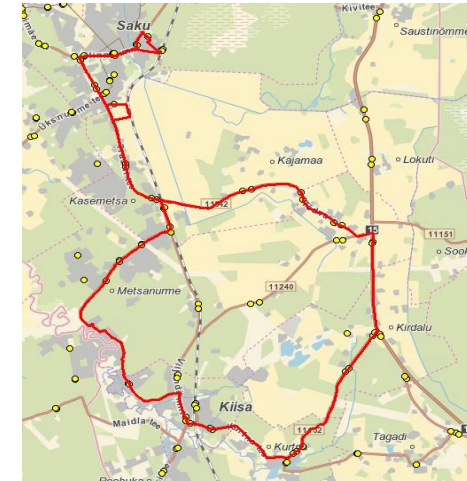

**Märkused**

Liini teenindamine toimub ainult koolipäevadel 1-5  
Sõitjate sisenedamine ja väljumine toimub ainult liiklusemärgiga 541a tähistatud bussipeatustes

07:10

13:20

14:25

15:40

Tellija  
Saku Vallavalitsus  
Reg. nr 75019738  
Jubelitammede tee 15  
75501 Saku Harjumaa